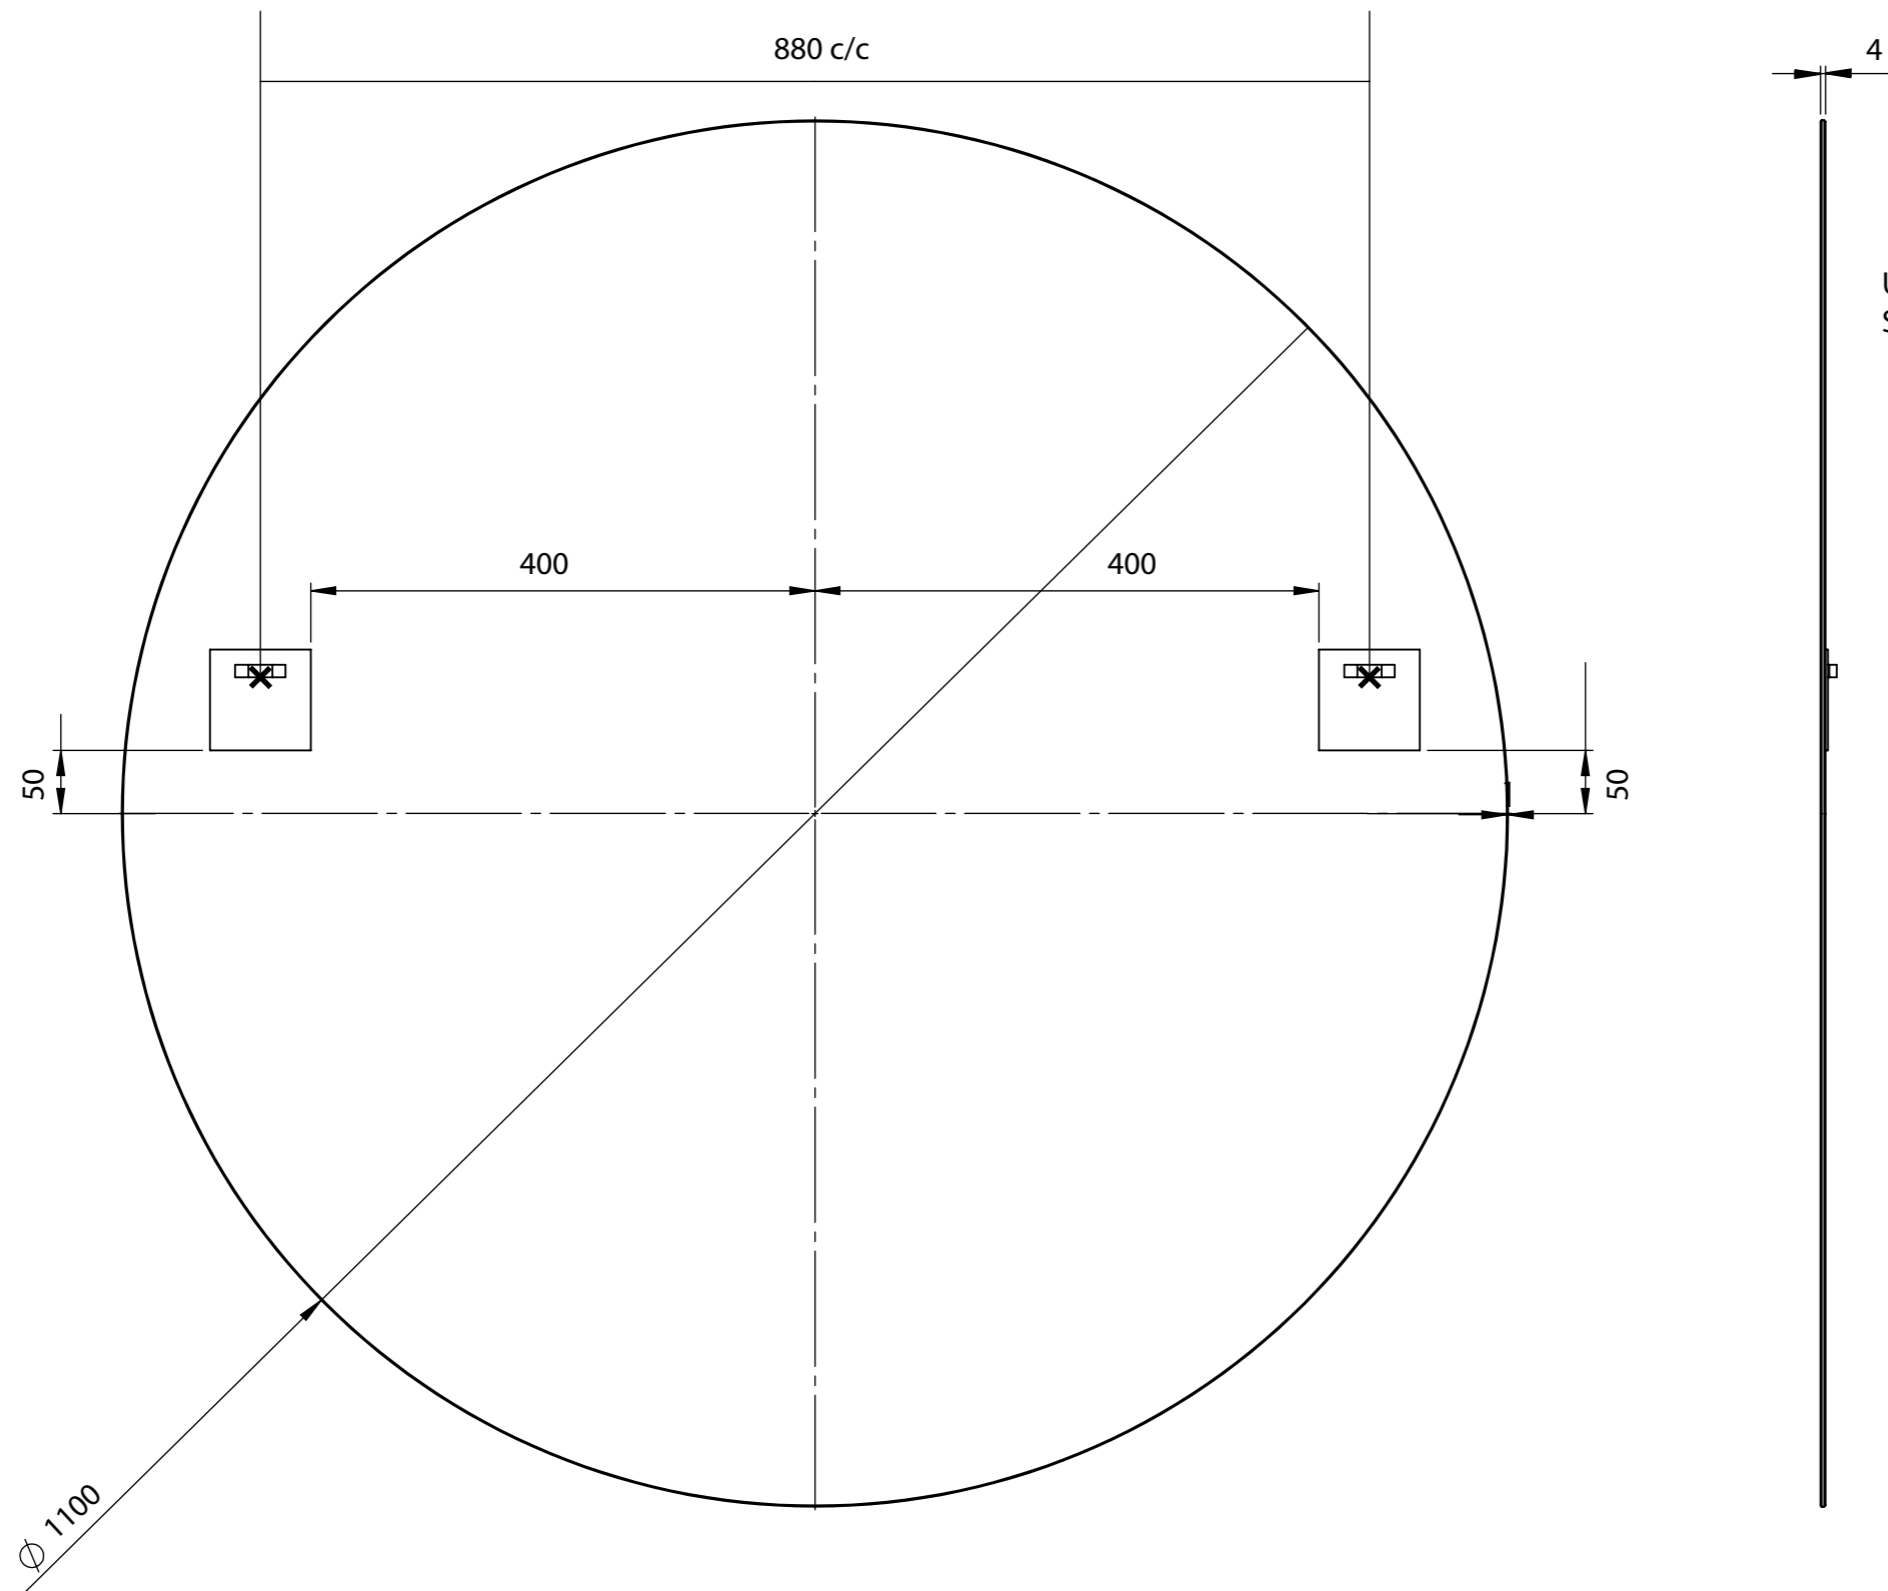

Utrymmet bakom monterad spegel är 10 mm
Space behind mounted mirror is 10 mm

Utrymmet bakom monterad spegel är 10 mm
Space behind mounted mirror is 10 mm

Utrymmet bakom monterad spegel är 10 mm
Space behind mounted mirror is 10 mm