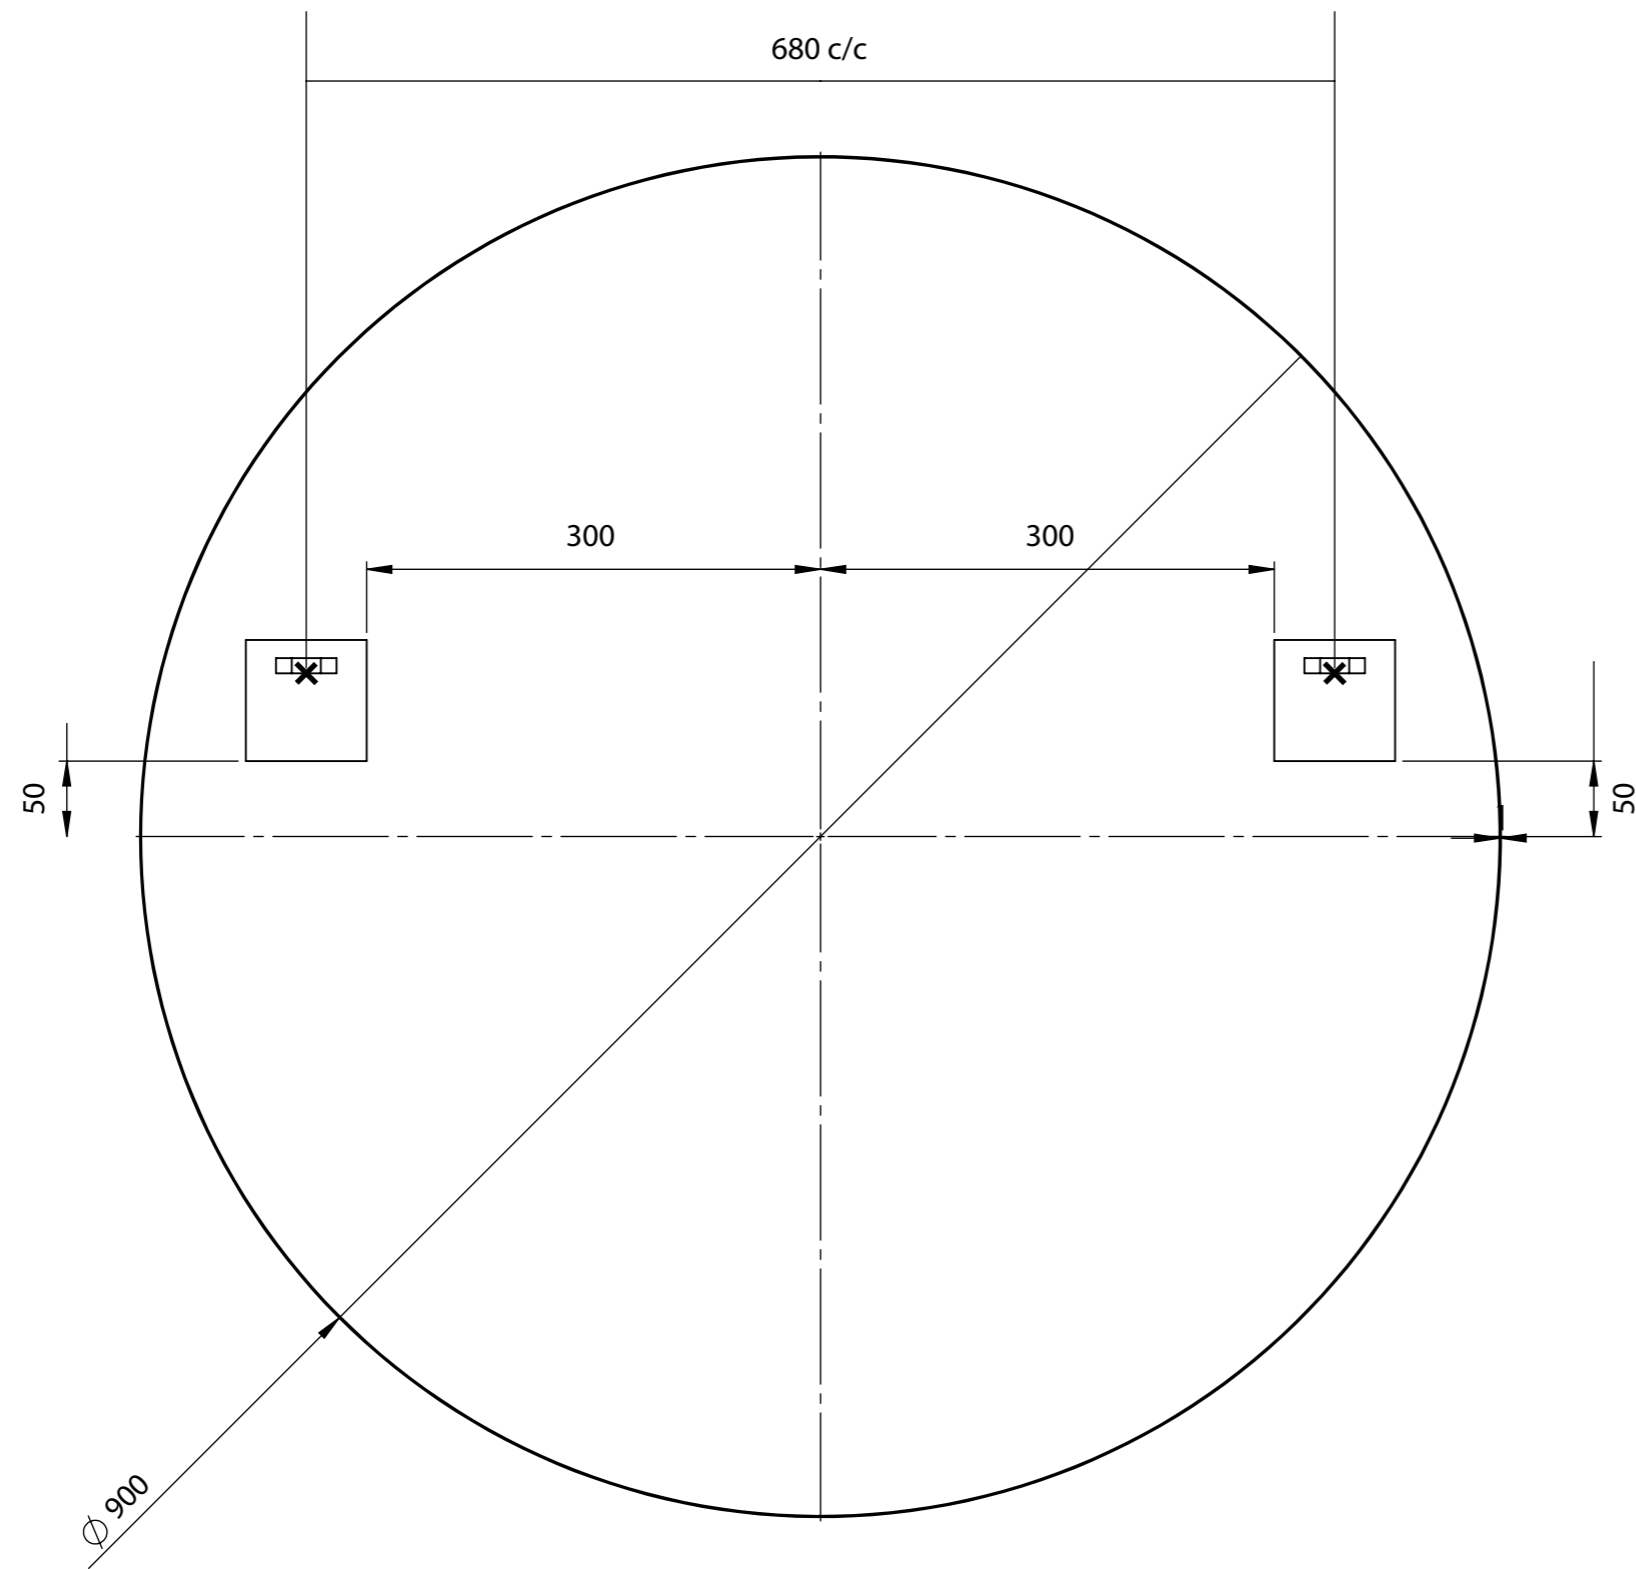

Utrymmet bakom monterad spegel är 10 mm
Space behind mounted mirror is 10 mm

Utrymmet bakom monterad spegel är 10 mm
Space behind mounted mirror is 10 mm

Utrymmet bakom monterad spegel är 10 mm
Space behind mounted mirror is 10 mm