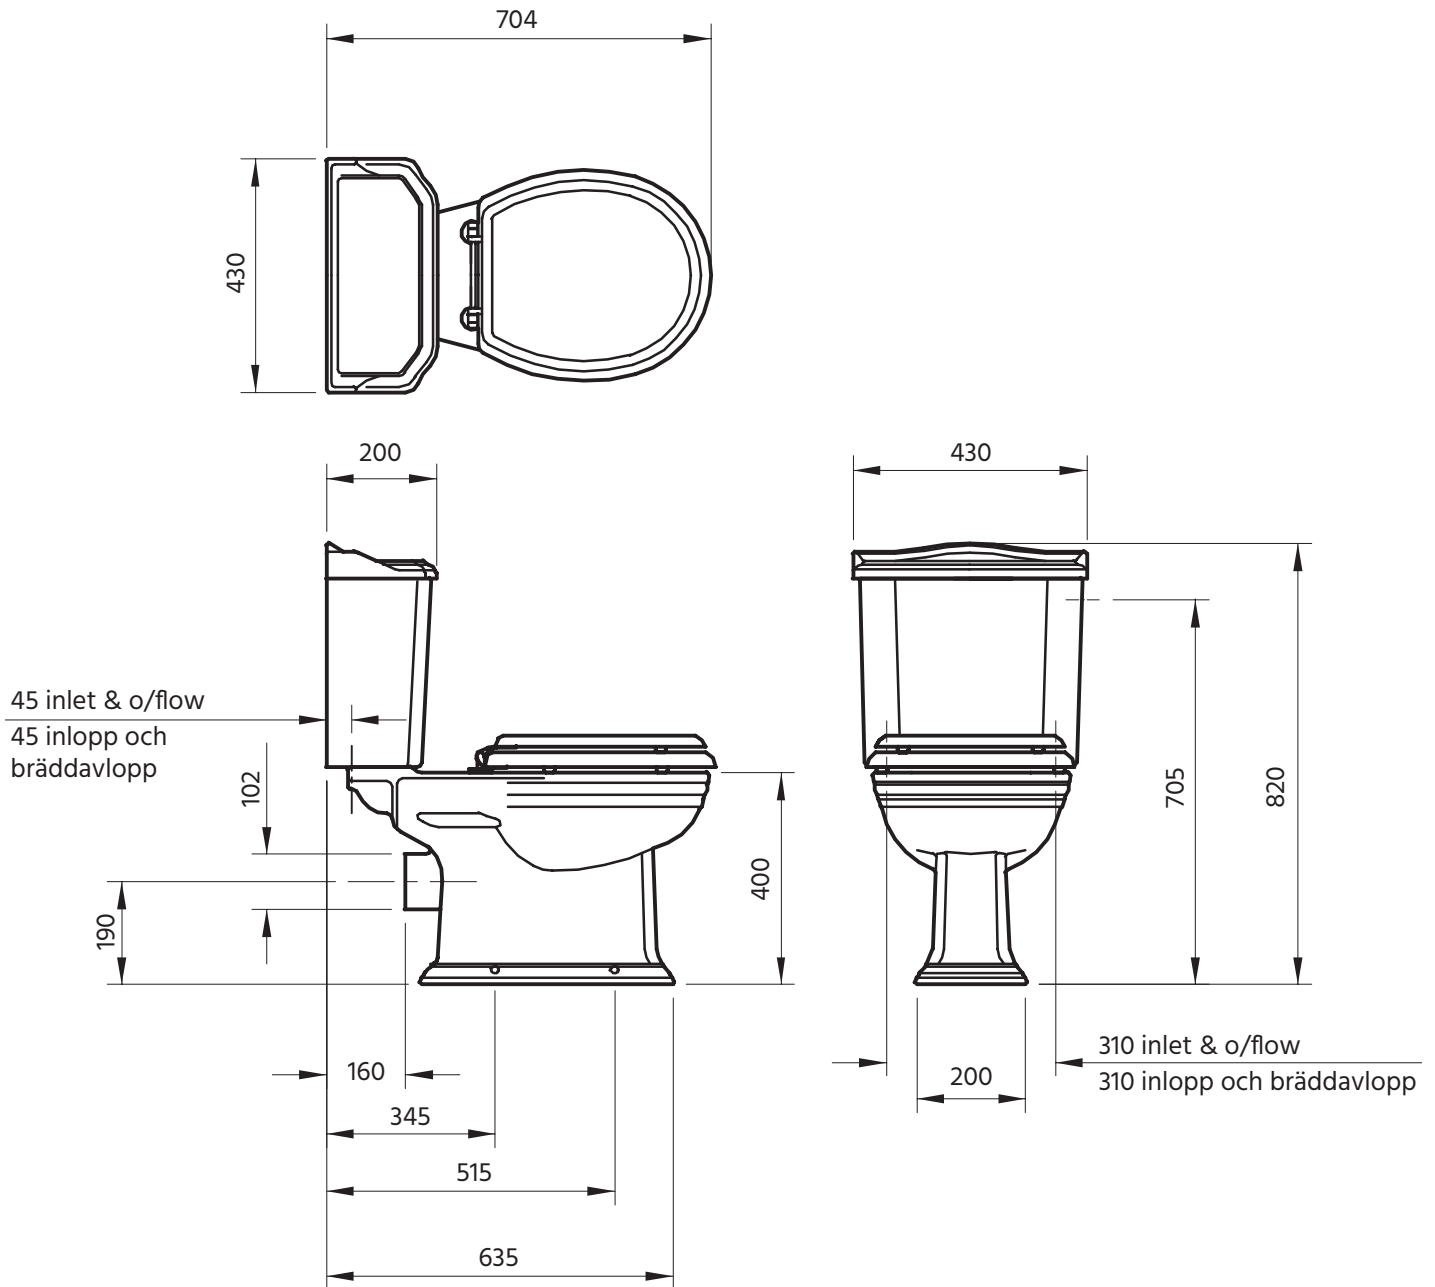

Classic Floor standing WC/ Golvstående WC 388W-389W-C

We recommend that all products are fitted by a professional fitter. Measurements are in mm. All measurements are for guidance only, for exact measurements please check each supplied product. We can not be held liable if a product is found to be defective after or through incorrect fixing.

Vi rekommenderar att denna produkt monteras av en behörig yrkesman. Måttangivelser är i mm. Alla mått är vägledande och exakta mått mäts på levererad produkt. Alla produkter ska inspekteras innan montering. Vi kan inte hållas ansvariga om en produkt är defekt efter eller genom inkorrekt montering.