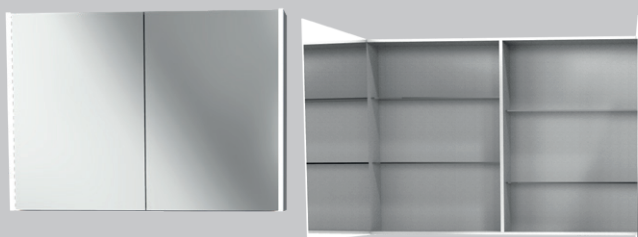

100 City linear led

B994 x H700 x D145 mm

4 x glashyllor, mittdelare av trä, IP44

Välj färg

755L-X

12.900 kr

Tillval

Underbelysning **DL2**

950 kr

Eluttag **EL2**

695 kr

2 st. extra glashyllor **55-190**

499 kr