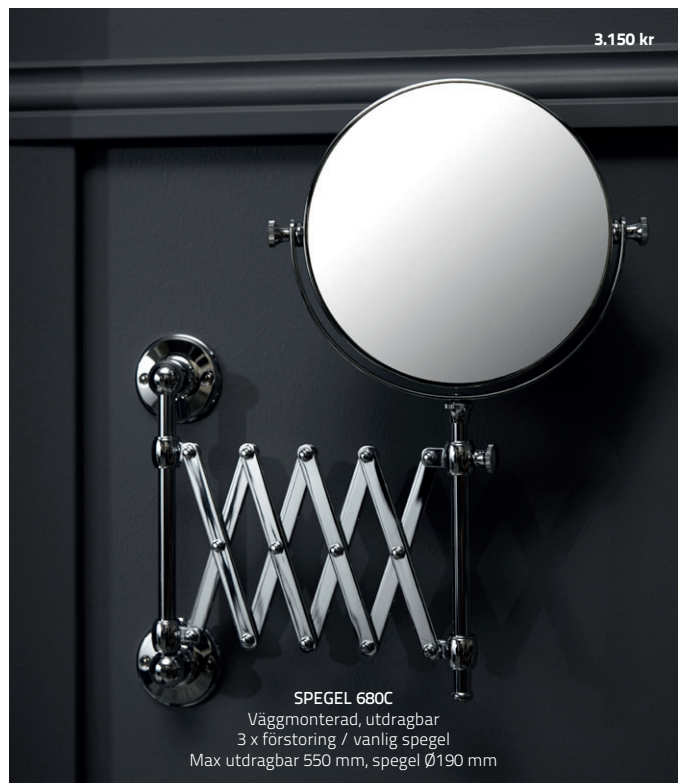

Finns i färger

Produkter med MP i art.nr. Vacker patina skapas över tid då dessa tillbehör är tillverkade i polerad obehandlad mässing. Matcha gärna med handtag och blandare i samma utförande.