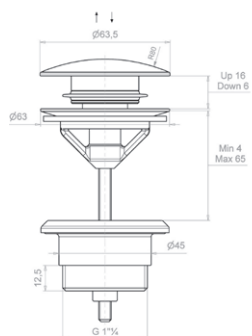

BLANDARE & BOTTENVENTIL

Övriga blandare levereras med bottenventil
Stängs/öppnas genom att trycka på locket