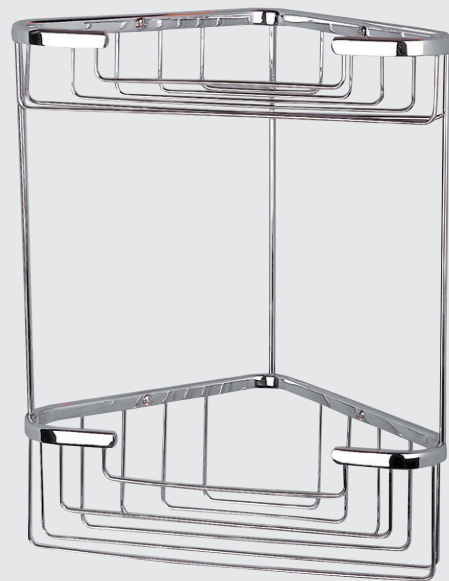

Tvåplans, för placering i hörn, dolda skruvar
Krok på kanten av hyllan
B235 x H310 x D175 mm

2.590 kr

HÖRNKORG 855MP1
Borstad Mässing

Tvåplans, för placering i hörn, dolda skruvar
Krok på kanten av hyllan
B235 x H310 x D175 mm

2.195 kr

D-FORMAD DUSCHKORG 865C

Två våningar, för placering på vägg
Dolda skruvar. Krok på kanten av hyllan
B250 x H310 x D120 mm

1.255 kr

HÖRNKORG 655C

Tvåplans, förkromad
B250 x D150 x H310 mm

395 kr

KORG 650C