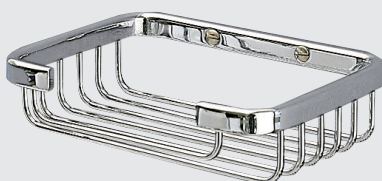

2.195 kr

D-FORMAD DUSCHKORG 865C

Två våningar, för placering på vägg
Dolda skruvar. Krok på kanten av hyllan
B250 x H310 x D120 mm

1.255 kr

HÖRNKORG 655C

Tvåplans, förkromad
B250 x D150 x H310 mm

395 kr

KORG 650C