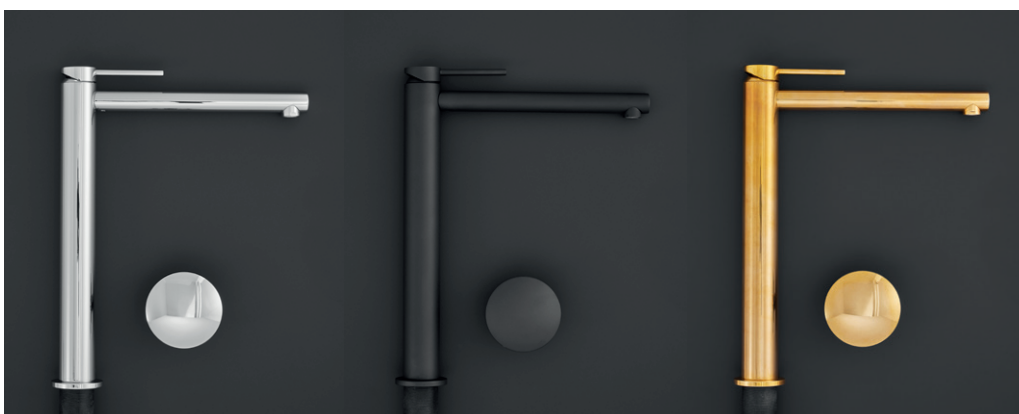

BLANDARE & BOTTENVENTIL

Blandare 1941 levereras med fast bottenventil - är alltid öppen. Blandare 1937C, 1940, 1942C levereras med "pop-up" bottenventil. Till blandare 1936C, 1935C säljs bottenventil separat. Detaljerade måttskisser på respektive blandare finns på millerbadrum.se.

1943C krom "Pop-up" bottenventil ingår Stängs/öppnas genom att trycka på locket	3.400 kr	1943B mattsvart "Pop-up" bottenventil ingår Stängs/öppnas genom att trycka på locket	3.900 kr	1943BN rostfritt utförande "Pop-up" bottenventil ingår Stängs/öppnas genom att trycka på locket	3.900 kr
---	----------	--	----------	---	----------

1940C krom "Pop-up" bottenventil ingår Stängs/öppnas genom att trycka på locket	4.900 kr	1940B mattsvart "Pop-up" bottenventil ingår Stängs/öppnas genom att trycka på locket	5.900 kr	1940MP polerad obehandlad mässing "Pop-up" bottenventil ingår Stängs/öppnas genom att trycka på locket	4.900 kr
---	----------	--	----------	--	----------