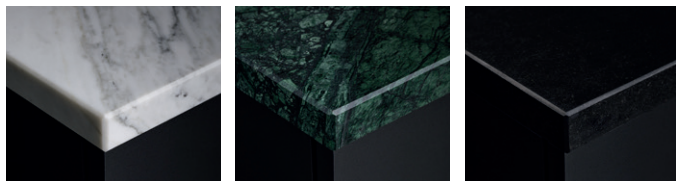

60	80	100	120
Totalmått bänkskiva B600 x D455 x H30 mm Porslin B490 x D320 mm Maxdjup skål 160 mm	Totalmått bänkskiva B800 x D455 x H30 mm Porslin B490 x D320 mm Maxdjup skål 160 mm	Totalmått bänkskiva B1000 x D455 x H30 mm Porslin B490 x D320 mm Maxdjup skål 160 mm	Totalmått bänkskiva B1200 x D505 x H30 mm Porslin B490 x D320 mm Maxdjup skål 160 mm

160 City	Välj bänkskiva med underlimmat porslinstvättfat	160
	Djup lådkommod 4 lådor Välj färg 777-XTD 26.900 kr	
Mått kommod utan bänkskiva B1588 x H625 x D498 mm	Tillval Eluttag i låda EL1 695 kr Pushfunktion PTM-2 1990 kr/till 2 lådor	Totalmått bänkskiva B1595 x D505 x H30 mm Porslin B490 x D320 mm x 2 skålar Maxdjup skål 160 mm
	till 160 lådkommod Marmor 134W/1600M Granit 134W/1600G Diabas 134W/1600D Grön Marmor 134W/1600GM Jura 134W/1600J Grå kalkst. 134W/1600K	
	48.500 kr	
	Pris inkl. underlimmat porslinstvättfat Mått bänkskiva B1595 x D505 x H30 mm	

Stenbänkskiva 30 mm

Carraramarmor

Grön Marmor

Svart Diabas