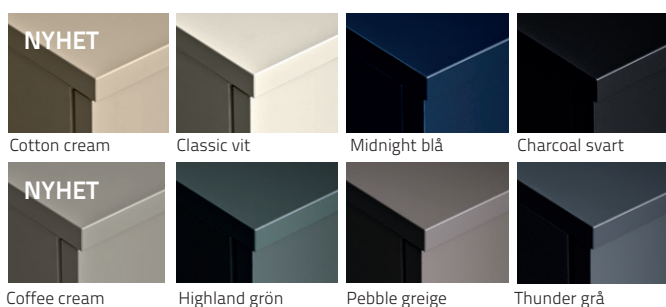

Fristående handfat för bänkskiva, blandare monteras på bänkskiva

Stenbänkskivor 30 mm

Kalkstensbänkskiva 30 mm

City bänkskivor 18 mm

DETALJER CITY

Symbol markerar att detalj som syns på bild är tillval.

Silkeslen yta