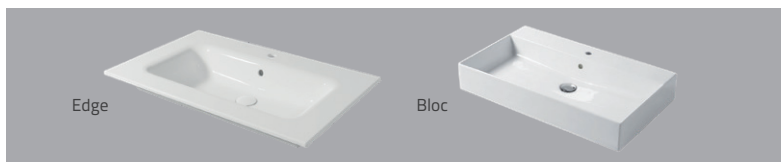

Heltäckande porslinshandfat