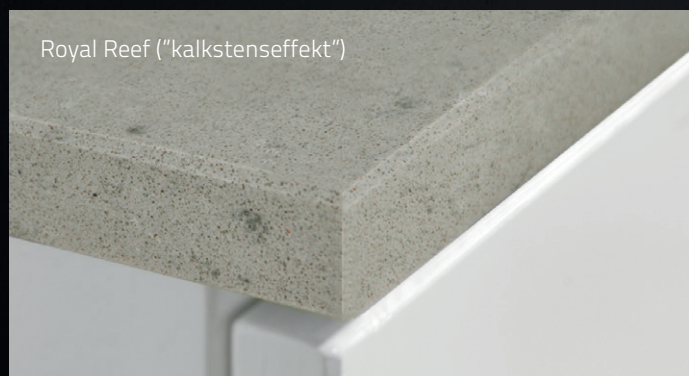

Carraramarmor

Den klassiska marmor från italienska Carrara som varit favorit bland både arkitekter och skulptörer sedan Romarrikets glansdagar. Charm, känsla, stil och klassisk skönhet – och dessutom tålig tack vare att våra skivor är impregnerade.

Stenkomposit

"Silestone" har med sitt sofistikerade utseende och känslan som hos natursten. I flera avseenden har den en högre kvalitet. Stenkomposit är ett matt mineralkomposit med mycket hög hårdhet.