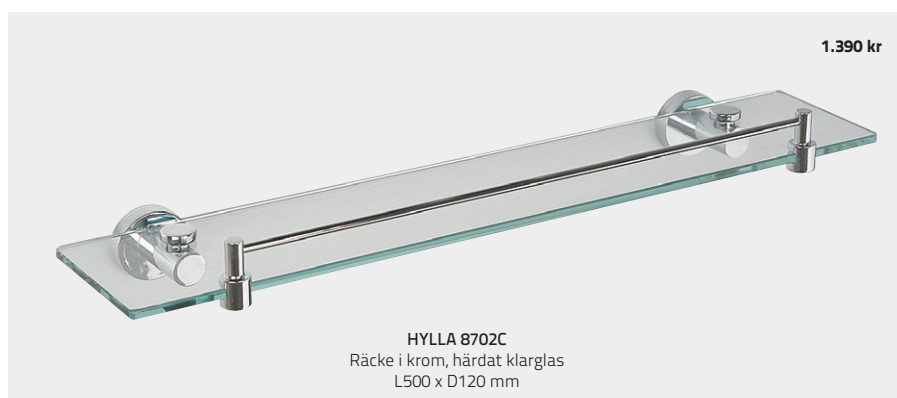

389 kr

DUBBELKROK 8723C
D58 mm

295 kr

ENKELKROK 8722C
D58 mm

499 kr

MUGGHÅLLARE 8703C
Klarglas
H100 x D130 mm

1.390 kr

HYLLA 8702C
Räcke i krom, härdat klarglas
L500 x D120 mm