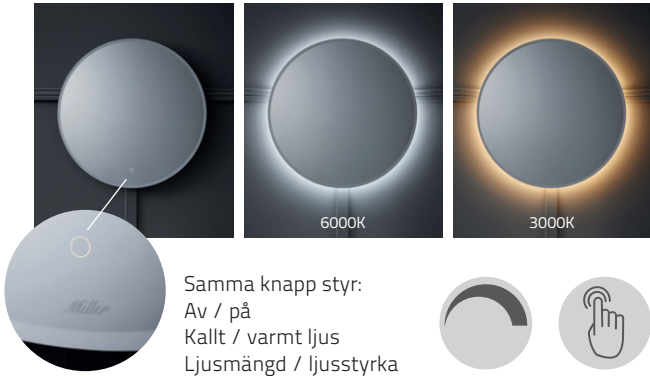

AMBIENT LED SPEGLAR

Oval 40x80 cm

Oval 50x100 cm

Rund 70 cm

Rund 90 cm

Dimbar LED spegel med indirekt ljus
Med eller utan touch-sensor knapp
Med eller utan fasettslipad kant

Ambient 70 LED spegel
City 60 kommod cotton cream
Handfat Edge 60 cotton cream
Blandare 1940C
Vägghängd toalettstol cotton cream
Tillbehör Miami

Dimbar LED belysning

Touch-sensor

AMBIENT TOUCH

Styr via touch-sensor 3000K-6000K

Kopplas till strömbrytare av/på alternativt fast ström
Inbyggd dimmer
Steglös justering från 3000K - 6000K
Rund knapp lyser svagt när spegel är släckt
Värmeplatta, imfri yta
IP44