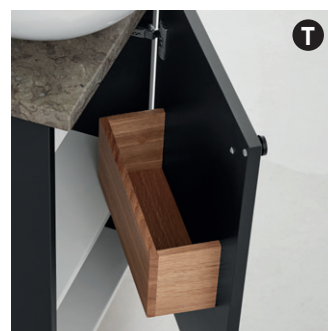

Dörrförvaring i massiv ek finns som tillval till 40 kommoderna.