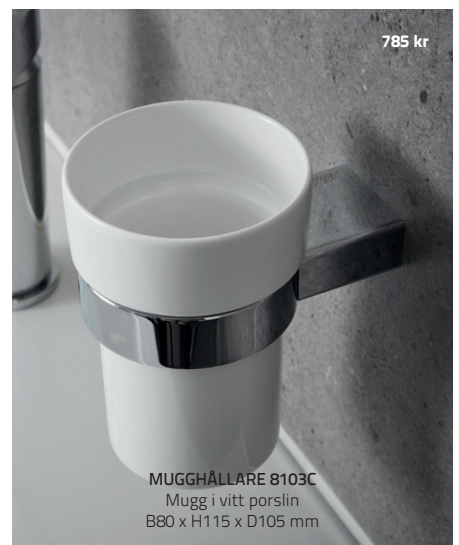

585 kr

DUBBELKRÖK 8123C
B100 x H30 x D56 mm

785 kr

MUGGHÅLLARE 8103C
Mugg i vitt porslin
B80 x H115 x D105 mm

PASSAR MED FLERA AV
VÅRA TILLBEHÖRSSERIER

995 kr

SVÄNGBAR TOALETTPAPPERSHÅLLARE 8107C
Svänbar arm, för höger- eller vänsterplacering.
B146 x H62 x D74 mm