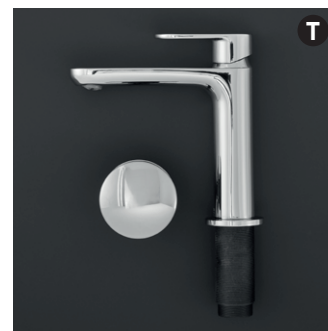

Blandare. Du hittar enkelt en passande (och snygg) favorit bland våra blandare på sida 85.