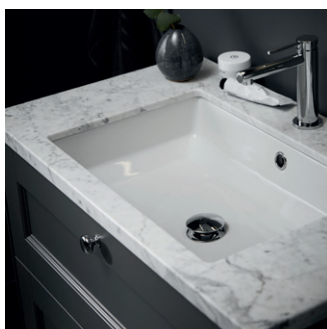

Underlimmat porslinshandfat är en av valmöjligheterna till Kensingtons kommoder.