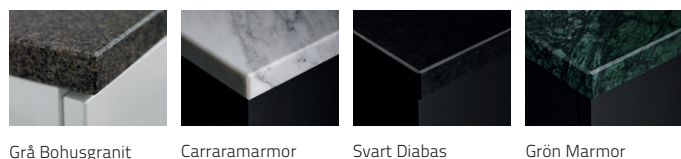

Stenbänkskiva höjd 30 mm

Grå Bohusgranit

Carraramarmor

Svart Diabas

Grön Marmor