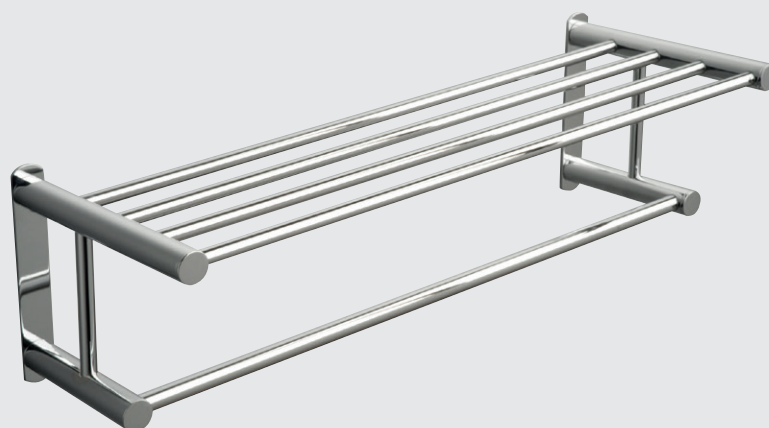

HANDDUKSHYLLA 667C
Väggmonterad, förkromad mässing.
Finns i krom, mattsvart och borstad mässing
B620 x D235 x H185 mm