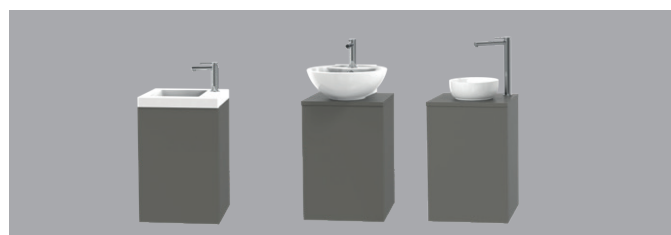

Luckkommoder på två sätt: