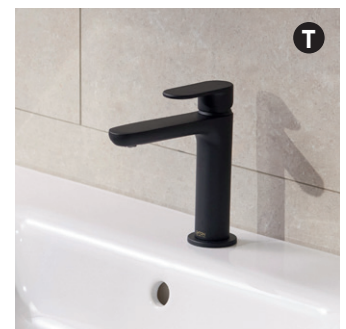

Blandare. Du hittar enkelt en passande (och snygg) favorit bland våra blandare. Se våra blandare på sida 85.