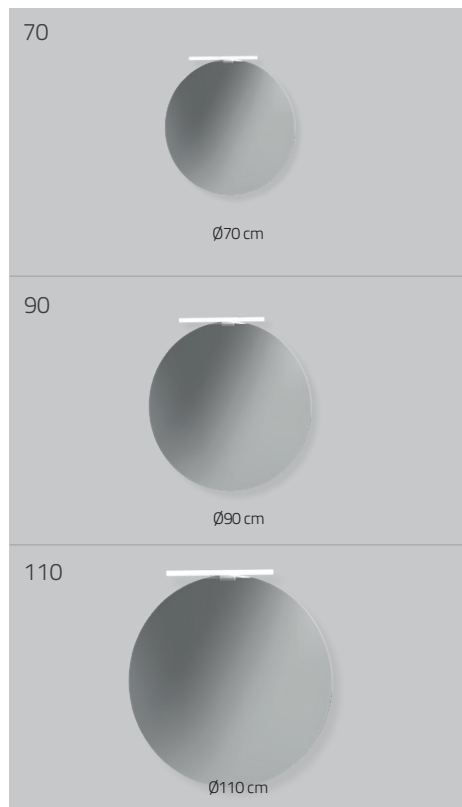

RUNDA SPEGLAR

4 mm spegelglas. Gradpolerad kant. Upphångningsbeslag för enkel montering och svävande effekt. Välj rund spegel med eller utan dimbar LED överbelysning. För runda speglar med belysning runt hela spegeln se modell Ambient sida 74. Priser är inklusive moms.

Läs mer om the Miller Way på millerbadrum.se