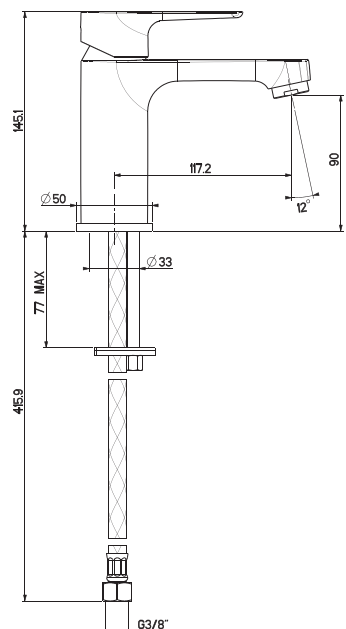

1968C "Pop-up" Bottenventil krom 495 kr
Passar till blandare 1936C, 1935C

Övriga blandare levereras med bottenventil
Stängs/öppnas genom att trycka på locket