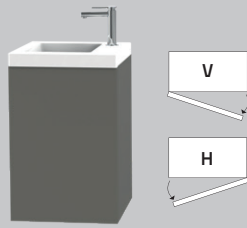

Luckkommod 40 cm med heltäckande tvättfat eller bänkskiva och tvättfat

Priser separat för kommod, bänkskiva, tvättfat

40 City Lucka

Mått kommod B404 x H580 x D345 mm