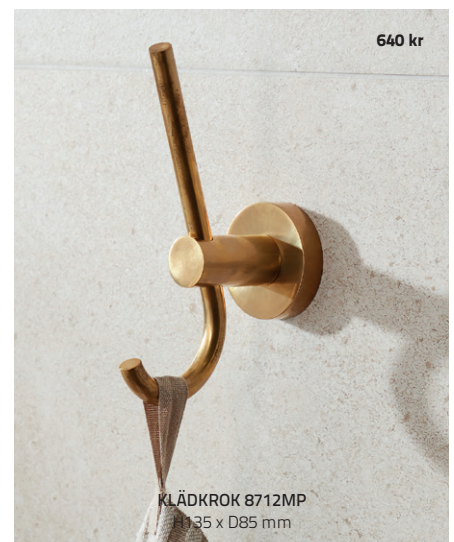

499 kr

TVÅLFAT 8704C
Klarglas
Ø110 x D145 mm

BOND MATTSVART

Skrudar inkluderade.
Denna serie går även att
fästa med vår häftmassa.

Vi rekommenderar att
handduksstänger, glashyllor,
speglar, toalettbörstset och
produkter som utsätts för tyngre
belastningar skruvas upp.

10 års Garanti

Läs mer om
the Miller Way på
www.millerbadrum.se

Stabilt infästningssystem
"Full-fix" motverkar att
produkterna vrider sig
efter montering.

BOND MÄSSING

Vacker patina skapas över tid då dessa tillbehör är tillverkade i polerad obehandlad mässing. Matcha gärna med handtag och blandare i samma utförande.

Skrudar inkluderade. Denna serie går även att fästa med vår häftmassa.

Vi rekommenderar att handduksstänger, glashyllor, speglar, toalettborstset och produkter som utsätts för tyngre belastningar skruvas upp.