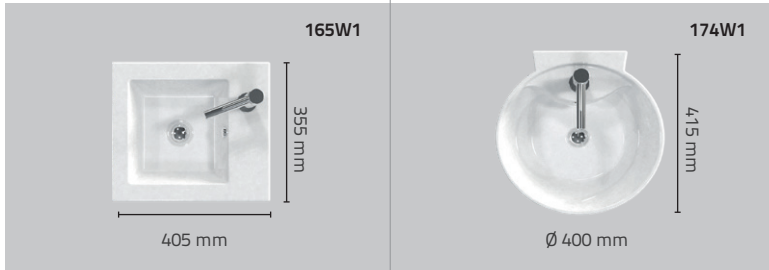

Handfat

För mer detaljerad information om våra handfat se millerbadrum.se

Ø33 135W

Ø 330 mm