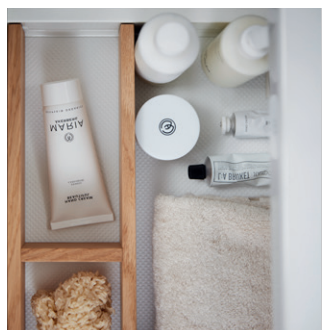

Anti-glid. Lådkommoder och lådor i förvaringskåp är utrustade med vita plastmattor.

Lådorna har raka insidor vilket gör att du kan utnyttja hela ytan.

Ambient Led speglar skapar en helt ny look i ditt badrum. Se mer på sida 74.