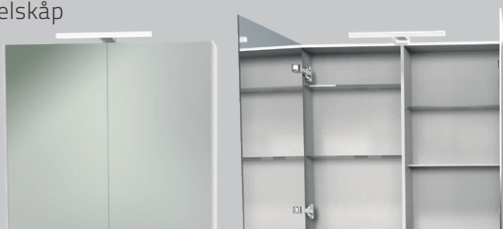

80 spegelskåp

B790 x H700 x D145 mm

4 x glashyllor, mittdelare av trä

Vit	54-2G	8.400 kr
Ek	54-5G	9.400 kr
Mörkgrå	54-9G	8.600 kr

Tillval

Överbelysning	L102	1.590 kr
Underbelysning	DL2	950 kr
Eluttag	EL2	695 kr
2 st. extra glashyllor	54-190	489 kr