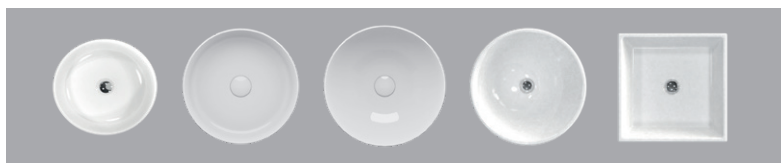

Luckkommod 40

Luckkommoder på 4 sätt:

1. 35 cm grund luckkommod, B400 mm
2. Luckkommod med bänkskiva, B400 mm

Heltäckande porslinshandfat

Fristående handfat för bänkskiva, blandare monteras på bänkskiva

Fristående handfat för bänkskiva, blandare monteras på handfat