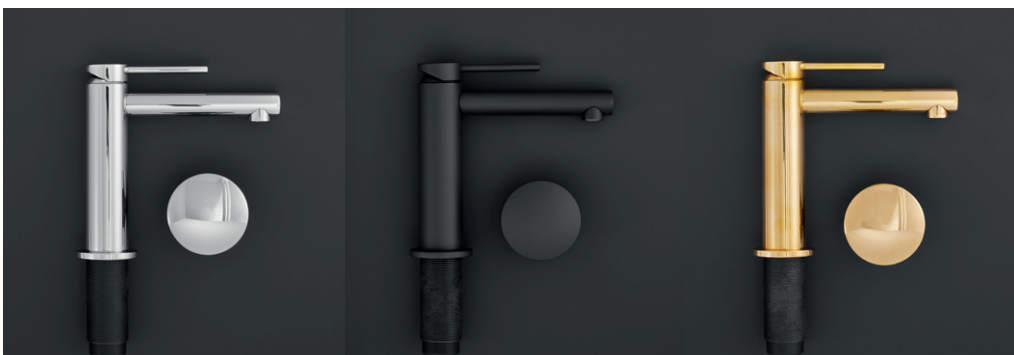

1943C krom "Pop-up" bottenventil ingår Stängs/öppnas genom att trycka på locket	3.400 kr	1943B mattsvart "Pop-up" bottenventil ingår Stängs/öppnas genom att trycka på locket	3.900 kr	1943BN rostfritt utförande "Pop-up" bottenventil ingår Stängs/öppnas genom att trycka på locket	3.900 kr
---	----------	--	----------	---	----------