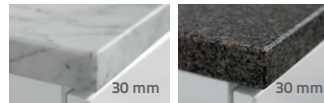

Ø 330 mm

Färg bänkskiva till luckkommod 284-XT

Carrara Marmor Grå Bohusgranit

Svart Diabas Grön Marmor

Jura kalksten Grå Kinnekulle

Royal Reef Svart Tebas

Silestone Silestone

Naturell ek Vit City trä