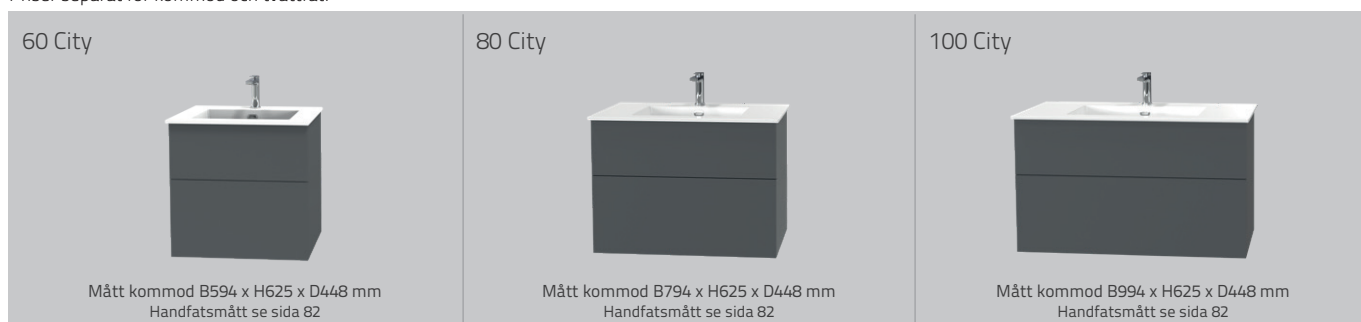

60 City

Mått kommod B594 x H625 x D448 mm
Handfatsmått se sida 82

Lådkommod 2 lådor

Välj färg **788-X** 12.500 kr

Tillval

Eluttag i låda **EL1** 695 kr
Pushfunktion **PTM-2** 1990 kr / till 2 lådor

80 City

Mått kommod B794 x H625 x D448 mm
Handfatsmått se sida 82