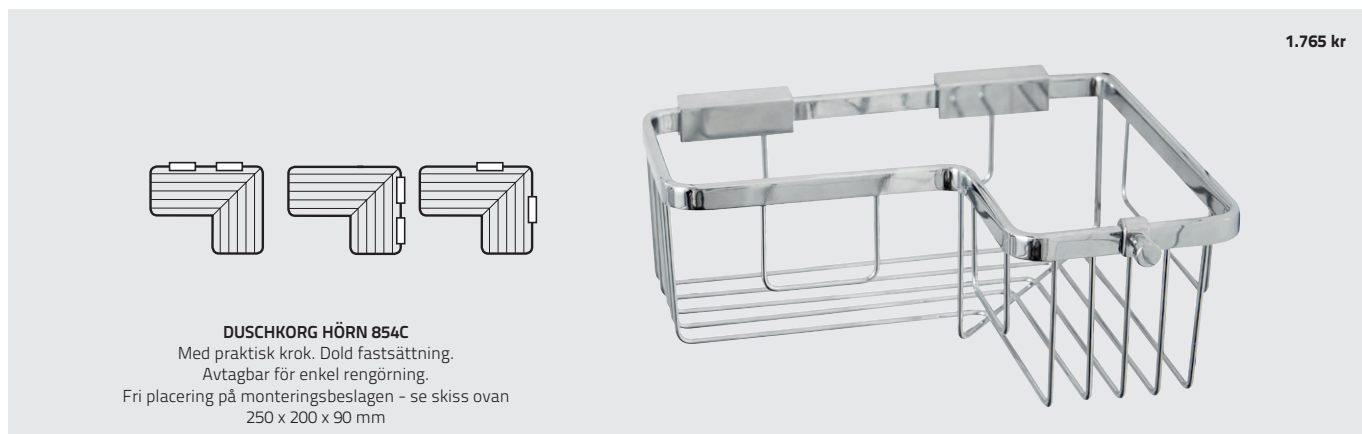

Alla duschkorgar på detta uppslag har dold fastsättning.

CLASSIC

2.395 kr

HÖRNKORG 855C
Krom

Tvåplans, för placering i hörn, dolda skruvar
Krok på kanten av hyllan
B235 x H310 x D175 mm

2.465 kr

HÖRNKORG TVÅPLANS 855B
Mattsvart