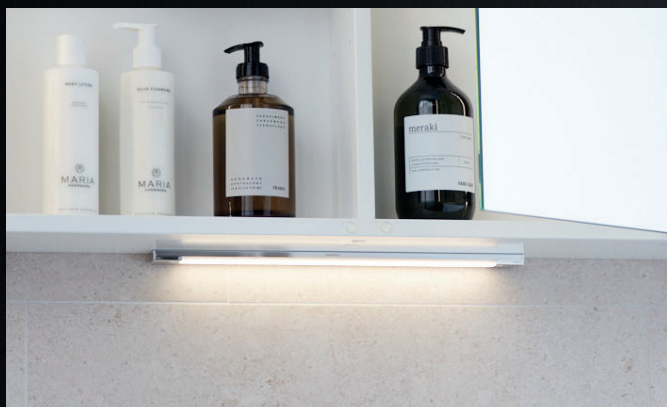

160
2 skålar

Anti bakteriell glaze

Enkel att rengöra

En ljusare framtid börjar i ditt badrum.

Vi gör spegelskåpet ännu bättre. Våra spegelskåp finns utrustade med Linear LED-belysning. Ett energisnålt och samtidigt kraftfullt ljus som ger en jämnare spridning utan skuggor eftersom det lyser från sidorna.

Den inbyggda touch-sensorn gör att du med en lätt beröring får precis den mängd ljus du önskar – och spegelskåpet kommer ihåg din inställning till nästa gång.

Funktionellt, praktiskt och vackert. De tunna ljusramperna lyser både utanpå och inuti spegelskåpet och ser till att du får en lysande stund i badrummet.

Miller

Mittdelare i alla spegelskåp för stabilitet och flexibilitet när det gäller hyllornas placering.

Tekniskt kraftfull LED-belysning skapar lysande linjer med bättre färgåtergivning.

Underbelysning är ett tillval som ger ett effektivt ljus över handfatet.