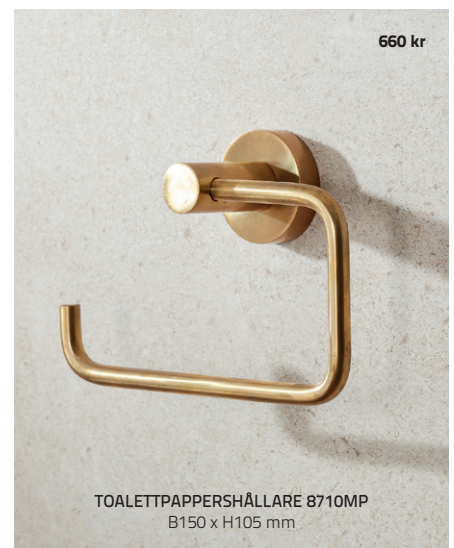

499 kr

TVÅLFAT 8704C
Klarglas
Ø110 x D145 mm

BOND MATTSVART

Skrudar inkluderade.
Denna serie går även att
fästa med vår häftmassa.

Vi rekommenderar att
handduksstänger, glashyllor,
speglar, toalettbörstset och
produkter som utsätts för tyngre
belastningar skruvas upp.

10 års Garanti

Läs mer om
the Miller Way på
www.millerbadrum.se

Stabilt infästningssystem
"Full-fix" motverkar att
produkterna vrider sig
efter montering.

BOND MÄSSING

Vacker patina skapas över tid då dessa tillbehör är tillverkade i polerad obehandlad mässing. Matcha gärna med handtag och blandare i samma utförande.

Skrudar inkluderade. Denna serie går även att fästa med vår häftmassa.

Vi rekommenderar att handduksstänger, glashyllor, speglar, toalettborstset och produkter som utsätts för tyngre belastningar skruvas upp.