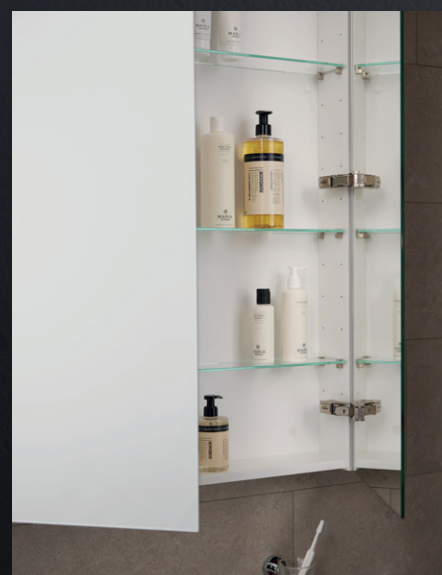

Sky spegelskåp High 60x113 cm med tillval Led sidobelysning

Sky spegelskåp High 80x113 cm

Tillval Led sidobelysning och spegelsida

Välj skåp med eller utan underbelysning

Mittdelare för mer flexibel placering av hyllor