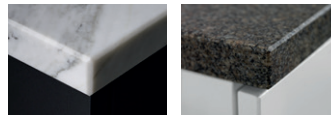

Stenbänkskivor 30 mm

Carrara Marmor

Grå Bohusgranit