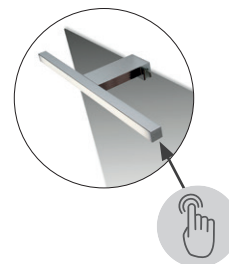

Enkelt spegelglas utan belysning
59-G 400 x 700 x 10 690 kr
60-G 590 x 700 x 10 890 kr
61-G 790 x 700 x 10 1.190 kr
62-G 990 x 700 x 10 1.490 kr
63-G 1180 x 700 x 10 1.790 kr

Tillval LED överbelysning
L355 x D133, belysning .16 x 16
L102 R70-G 1.590 kr

Dimra via "DIM"-sensorn som är placerad i änden av den högra ljusprofilen. Tryck och håll fingret mot sensorn för att öka/ minska ljusmängden och släpp sensorn när du uppnått önskad ljusmängd.

Belysningen kommer ihåg den senast inställda ljusstyrkan när du tänder spegeln nästa gång.

Dimbar LED belysning