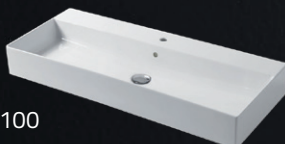

Edge

Vackert heltäckande porslinshandfat. Finns i fyra färger. Handfatet kan enbart placeras ovanpå en kommod. Överfyllnadshålet är glaserat. Bottenventilen finns i färgmatchat porslin för att skapa en enhetlig look. Med en längre leveranstid kan man även få dessa handfat utan blandarhål.

~13 mm

Bloc

Generöst heltäckande handfat i porslin. Finns i utföranden matt vit och blank vit. Handfatet kan placeras på en kommod men också väggbultas. Bottenventilen finns i färgmatchat porslin för att skapa en enhetlig look.

Med en längre leveranstid kan man även få dessa handfat utan blandarhål.

~125 mm

100

Anti bakteriell glaze

Enkel att rengöra