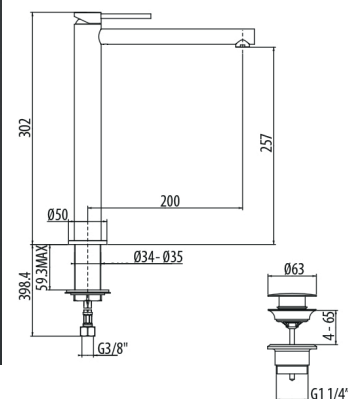

1941C krom Fast bottenventil ingår - alltid öppen	5.900 kr	1941B mattsvart Fast bottenventil ingår - alltid öppen	6.900 kr	1941MP polerad obehandlad mässing Fast bottenventil ingår - alltid öppen	5.900 kr

Fast bottenventil innebär att den alltid är öppen/inte går att stänga. Denna bottenventil används till handfat som saknar överfyllnadshål.

Du hittar fler blandare på sida 86