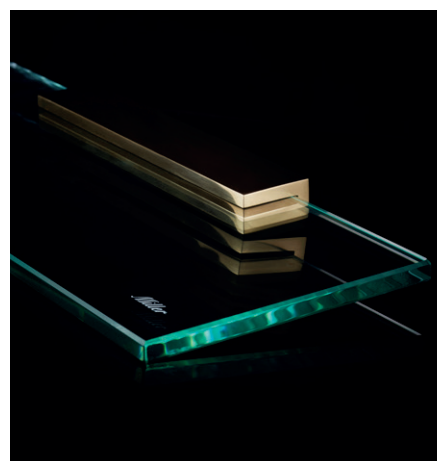

2.490 kr

Lock medföljer för valfri användning

**TOALETTPAPPERS/
WC-BORSTHÅLLARE 5663CH**
Fristående, förkromad mässing
Botten Ø190 x H740 mm

1.495 kr

TOALETTPAPPERSHÅLLARE 5661CH
Fungerar även som reservpappershållare
H735 mm
Bottenplatta Ø190 mm

MODERN GLASHYLLA

Glashylla av 8 mm härdat klarglas. Fäste av massiv mässing i olika utföranden. Fäste L150 x H25 mm. Djup hylla inkl. fäste 120 mm. Finns i längder 300, 400, 500 och 600 mm.

Fästen i utföranden: krom, mattsvart, polerad obehandlad mässing, borstad mässing och rostfritt utförande.

	300 mm		400 mm		500 mm		600 mm	
C = Krom	810230C	1.150 kr	810240C	1.200 kr	810250C	1.250 kr	810260C	1.280 kr
B = Mattsvart	810230B	1.150 kr	810240B	1.200 kr	810250B	1.250 kr	810260B	1.280 kr
MP = Obeh. mässing	810230MP	1.150 kr	810240MP	1.200 kr	810250MP	1.250 kr	810260MP	1.280 kr
MP1 = Bostad mässing	810230MP1	1.190 kr	810240MP1	1.240 kr	810250MP1	1.290 kr	810260MP1	1.320 kr
BN = Rostfritt stål	810230BN	1.190 kr	810240BN	1.240 kr	810250BN	1.290 kr	810260BN	1.320 kr

675 kr

HÖRNHYLLA 292320
8 mm härdat klarglas, 2 st förkromade hyllkonsoller
B200 x D200 mm

GLASHYLLA

8 mm härdat klarglas, 2 st förkromade hyllkonsoller

L300 x D114 mm 291020 635 kr
L450 x D114 mm 291220 685 kr

695 kr

HÖRNHYLLA 292020
8 mm härdat klarglas, 2 st förkromade hyllkonsoller
B200 x D114 mm