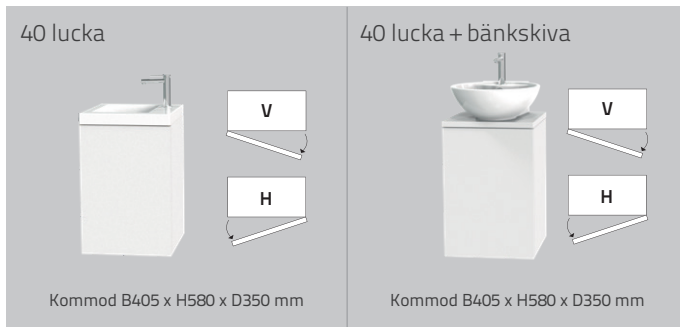

Luckkommod

Storlek 40 cm - priser separat för kommod, bänkskiva, tvättfat

Kommod B405 x H580 x D350 mm

Kommod B405 x H580 x D350 mm

<i>Vänsterhängd</i>		
Vit	284V-2	4.900 kr
Ljus ek	284V-11	4.900 kr
<i>Högerhängd</i>		
Vit	284H-2	4.900 kr
Ljus ek	284H-11	4.900 kr
<i>Porslinstvättfat</i>		
Vitt	165W1	3.450 kr
<i>Tillval luckkommod</i>		
Dörrförvaring ek	38-5	990 kr

<i>Vänsterhängd</i>		
Vit	284V-2T	4.900 kr
Ljus ek	284V-11T	4.900 kr
<i>Högerhängd</i>		
Vit	284H-2T	4.900 kr
Ljus ek	284H-11T	4.900 kr
<i>Porslinstvättfat</i>		
Vitt	174W1	3.950 kr
Vitt Ø33	135W	3.250 kr
<i>Tillval luckkommod</i>		
Dörrförvaring ek	38-5	990 kr