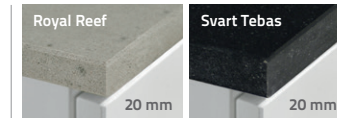

Bänkskiva till luckkommod 40 City

Stenbänkskiva

Carrara Marmor Grå Bohusgranit Svart Diabas

Grön Marmor Jura kalksten Grå Kinnekulle kalksten

Silestone Silestone

För tvättfat 174W1		
30 mm bänkskiva till 40 luckkommod		
Marmor	400M	6.400 kr
Granit	400G	
Diabas	400D	
Grön Marmor	400GM	
Jura	400J	
Grå kalkst.	400K	

20 mm bänkskiva till 40 luckkommod		
Royal Reef	400R	3.700 kr
Svart Tebas	400N	

Mått bänkskiva B408 x D358 mm

För tvättfat 135W - välj -H/-V		
30 mm bänkskiva till 40 luckkommod		
Marmor	400M-X	6.400 kr
Granit	400G-X	
Diabas	400D-X	
Grön Marmor	400GM-X	
Jura	400J-X	
Grå kalkst.	400K-X	

20 mm bänkskiva till 40 luckkommod		
Royal Reef	400R-X	3.700 kr
Svart Tebas	400N-X	

Mått bänkskiva B408 x D358 mm

Bänkskiva City 18 mm

18 mm bänkskiva till 40 luckkommod
Välj färg **779-X** 1.300 kr

Mått bänkskiva B408 x D358 mm
Träbänkskiva levereras utan hål.
Håltagning görs av installatör.