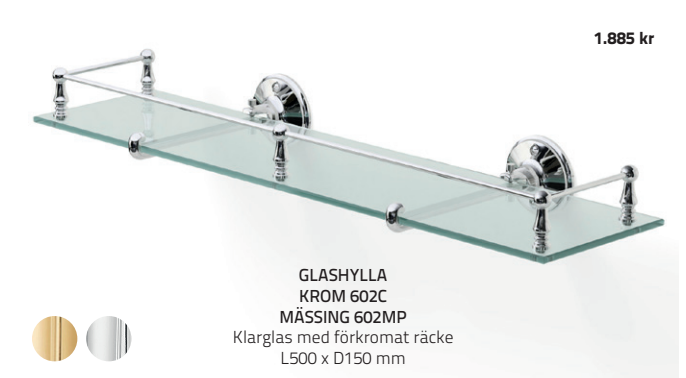

HANDDUKSSTÅNG 606C
 L545 x H75 mm

895 kr

HANDDUKSSTÅNG 616C
 L725 x H75 mm

1.089 kr

1.675 kr

TOALETTBORSTSET 628C
 Vägghängd
 Vitt porslin / Krom
 Ø110 x H400 x D130 mm

1.885 kr

GLASHYLLA
KROM 602C
MÄSSING 602MP
 Klarglas med förkromat räcke
 L500 x D150 mm