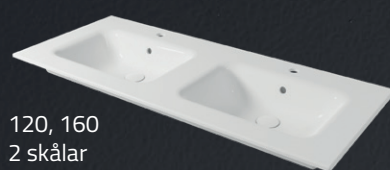

Flera former och flera storlekar: 60, 80, 100, 120 och 160 cm passar till lådkommoder i serierna City, Kensington, London och New York. Välj den skönaste formen och njut.

Edge

Vackert heltäckande porslinshandfat. Finns i fyra färger. Handfatet kan enbart placeras ovanpå en kommod. Överfyllnadshålet är glaserat. Bottenventilen finns i färgmatchat porslin för att skapa en enhetlig look. Med en längre leveranstid kan man även få dessa handfat utan blandarhål.

Coffee Cream

Cotton Cream

Matt Vit

Blank Vit

60

80

100

120, 160
2 skålar

~13 mm

Bloc

Generöst heltäckande handfat i porslin. Finns i utföranden matt vit och blank vit. Handfatet kan placeras på en kommod men också väggbultas. Bottenventilen finns i färgmatchat porslin för att skapa en enhetlig look.