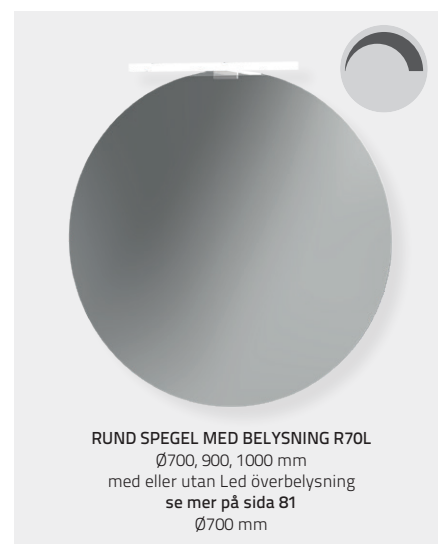

BOND

Bond är en elegant modern serie i stilrent förkromat utförande. De enkla rena linjerna gör serien till det perfekta tillbehöret för moderna badrum.