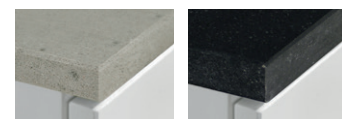

Grå Bohusgranit

Svart Diabas

Grön Marmor

Kalkstensbänkskiva 30 mm

Jura

Grå Kinnekulle

Silestone 20 mm

Royal Reef