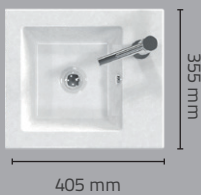

405 mm

355 mm

174W1