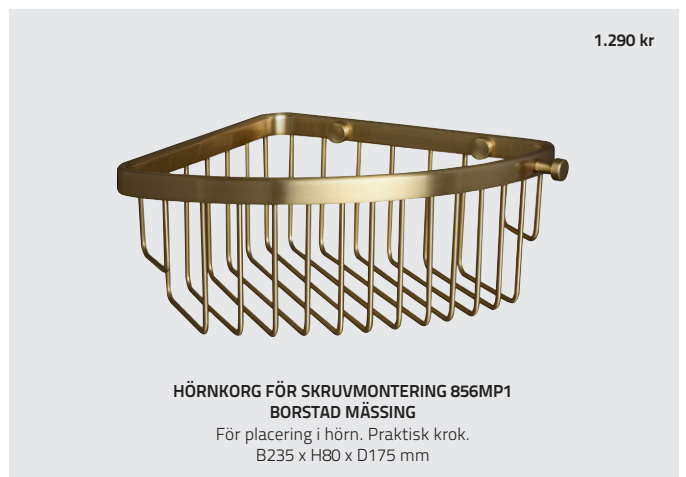

Alla duschkorgar på detta uppslag har dold fastsättning.
Samtliga duschkorgar kan skruvmonteras eller limmas med vårt lim/häftmassa. Lim/häftmassa säljs separat.