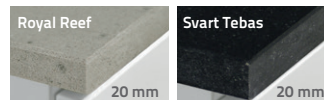

Ø 330 mm

Färg bänkskiva till luckkommod 284-XT

Carrara Marmor Grå Bohusgranit

Svart Diabas Grön Marmor

Jura kalksten Grå Kinnekulle

Royal Reef Svart Tebas

Silestone Silestone

Naturell ek Vit City trä

Stenbänkskiva för tvättfat 174W1

30 mm bänkskiva till 40 luckkommod
Marmor **400M**
Granit **400G**
Diabas **400D**
Grön Marmor **400GM**
Jura **400J**
Grå kalkst. **400K** | 6.400 kr

20 mm bänkskiva till 40 luckkommod
Royal Reef **400R**
Svart Tebas **400N** | 3.700 kr