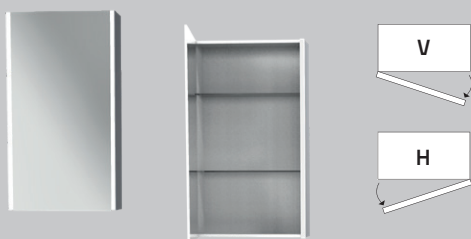

B404 x H700 x D145 mm

2 x glashyllor, IP44

Vänsterhängd

Välj färg

752VX-2

8.900 kr

Högerhängd

Välj färg

752HX-2

8.900 kr

Tillval

Underbelysning **DL2**

950 kr

Eluttag **EL2**

695 kr

2 st. extra glashyllor **54-190**

489 kr