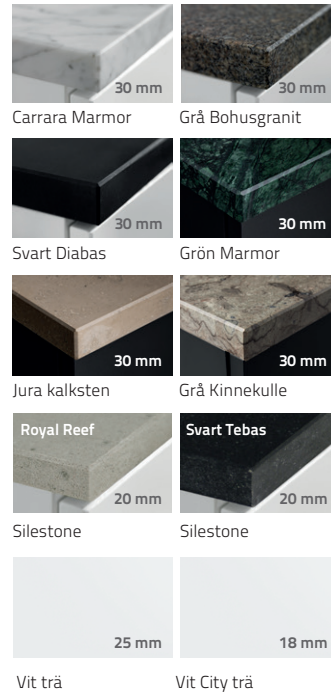

Kommod B405 x H580 x D350 mm

Färg bänkskiva till luckkommod 284-XT

Vit trä

Vit City trä

Stenbänkskiva för tvättfat 174W1

<i>30 mm bänkskiva till 40 luckkommod</i>		
Marmor	400M	6.400 kr
Granit	400G	
Diabas	400D	
Grön Marmor	400GM	
Jura	400J	
Grå kalkst.	400K	

<i>20 mm bänkskiva till 40 luckkommod</i>		
Royal Reef	400R	3.700 kr
Svart Tebas	400N	

Mått bänkskiva B408 x D358 mm

Stenbänkskiva för tvättfat 135W

<i>Välj -H/-V</i>		
<i>30 mm bänkskiva till 40 luckkommod</i>		
Marmor	400M-X	6.400 kr
Granit	400G-X	
Diabas	400D-X	
Grön Marmor	400GM-X	
Jura	400J-X	
Grå kalkst.	400K-X	

<i>20 mm bänkskiva till 40 luckkommod</i>		
Royal Reef	400R-X	3.700 kr
Svart Tebas	400N-X	

Mått bänkskiva B408 x D358 mm

Träbänkskiva 25 mm

<i>Träbänkskiva till 40 luckkommod</i>		
Vit	79-2	1.300 kr

City Träbänkskiva 18 mm

<i>Träbänkskiva till 40 luckkommod</i>		
Vit City	779-2	1.300 kr