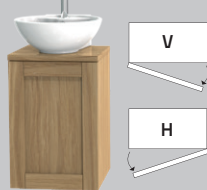

Bottenventil i porslin finns som tillval.
Se fler handfat på sida 82.

40 /

Luckkommod

Storlek 40 alt. 60 cm - priser separat för kommoder och tvättfat

40 lucka

Kommod B405 x H580 x D350 mm

40 lucka + bänkskiva