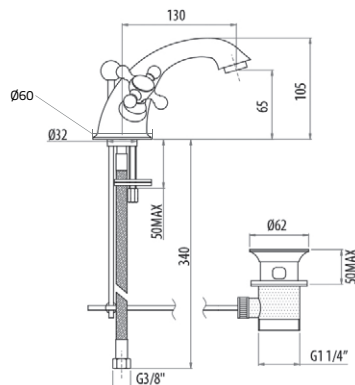

1935C 1.800 kr
krom
Passar bäst till tvättfat:
174W1, 165W1, 166W1.
Bottenventil köps separat art.nr 1968C