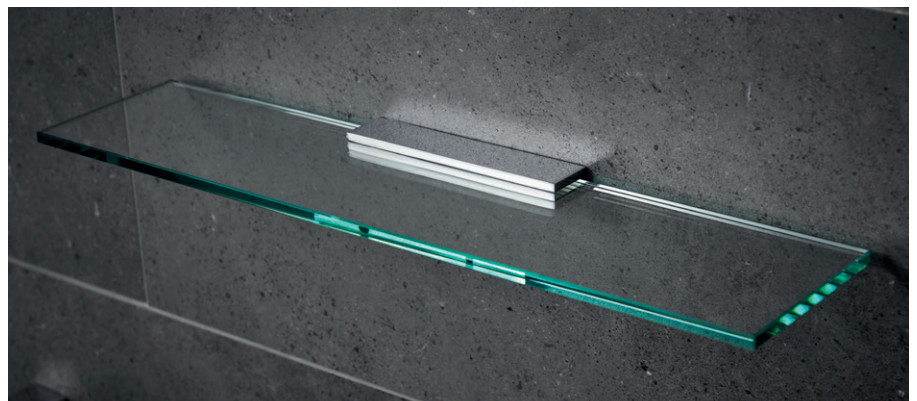

För detaljerade mått se millerbadrum.se

Massiv mässing i förkromat utförande.

810 kr

TOALETTPAPPERSHÅLLARE 8110C
B130 x H109 x D56 mm

1.789 kr

DUBBEL HANDDUKSSTÅNG 8127C
L600 x H80 x D135 mm

1.175 kr

HANDDUKSSTÅNG 8106C
L500 x H22 x D75 mm

255 kr

ENKELKROK 8111C
Ø30/22 mm, D40 mm

GLASHYLLA
8 mm härdat klarglas.
Massiv mässing i förkromat utförande
Hyllkonsoll L150 x H25 mm
Djup hylla inkl. konsoll 120 mm
Vi rekommenderar att glashyllor skruvas fast.

810230C L300 mm 1.150 kr

810240C L400 mm 1.200 kr

810250C L500 mm 1.250 kr

810260C L600 mm 1.280 kr

CLASSIC

Classic Accessories är en noggrant utvald serie praktiska fristående och väggmonterade badrumsprodukter av utsökt kvalitet.