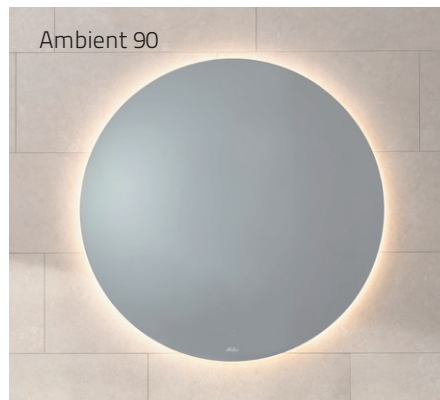

Styr ljusbild via väggbrytare

Ambient 70

Planglas

Touch 161-R70-L
Dim 160-R70-L

6.490 kr
6.490 kr

Rund Ø70 cm

Ambient 90

Planglas