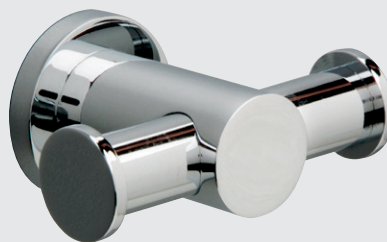

490 kr

KLÄDKROK, DUBBEL 6723C
B75 x D50 mm