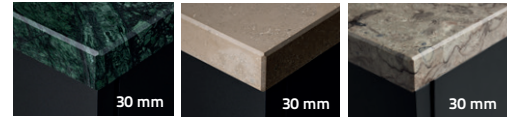

Porslinshandfat		
Vitt	174W1	3.950 kr
Vitt Ø33	135W	3.250 kr
Tillval luckkommod		
Dörrförvaring ek	38-5	990 kr

Handfat

För mer detaljerad information om våra handfat se millerbadrum.se

Ø33 135W

Ø 330 mm

Tillval - dörrförvaring i massiv ek

Bänkskiva till luckkommod 40 City

Stenbänkskiva

Carrara Marmor Grå Bohusgranit Svart Diabas

Grön Marmor Jura kalksten Grå Kinnekulle kalksten

Silestone Silestone

För tvättfat 174W1		
30 mm bänkskiva till 40 luckkommod		
Marmor	400M	6.400 kr
Granit	400G	
Diabas	400D	
Grön Marmor	400GM	
Jura	400J	
Grå kalkst.	400K	

20 mm bänkskiva till 40 luckkommod		
Royal Reef	400R	3.700 kr
Svart Tebas	400N	

Mått bänkskiva B408 x D358 mm

För tvättfat 135W - välj -H/-V		
30 mm bänkskiva till 40 luckkommod		
Marmor	400M-X	6.400 kr
Granit	400G-X	
Diabas	400D-X	
Grön Marmor	400GM-X	
Jura	400J-X	
Grå kalkst.	400K-X	