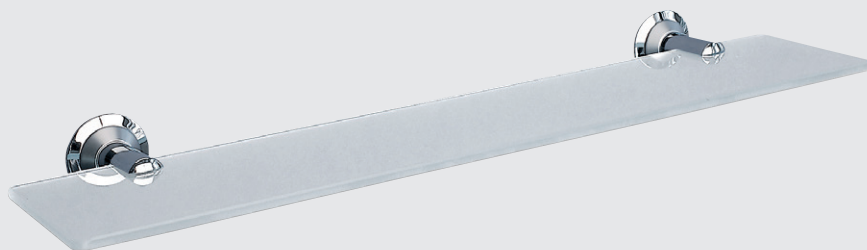

Massiv mässing i förkromat utförande. Dekorringar i mattkrom.

985 kr

SPEGEL 6300C-S
Mattborstad fasettslipad kant,
rund spegel Ø450 mm
Spegeln har 2 års garanti.

489 kr

HANDDUKSRING 6305C-S
Ø155 mm

HANDDUKSSTÅNG 6306C-S **879 kr**
L505 x D75 mm

HANDDUKSSTÅNG 6316C-S **989 kr**
L655 x D75 mm

945 kr

GLASHYLLA 6302C-S
L500 x D125 mm

299 kr

KLÄDKROK 6311C-S
D50 mm

MIAMI

Miami är försedd med "Full-fix" system som motverkar att beslagen vrider sig.
Tillverkad av massiv mässing för att ge högsta kvalitet.