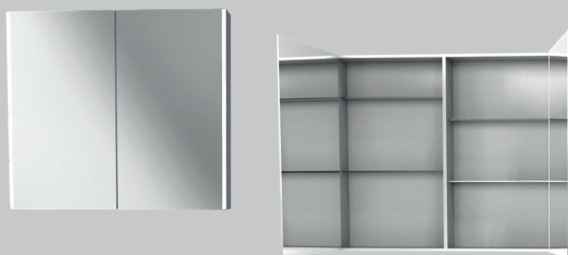

2 st. extra glashyllor **53-190**

479 kr

80 City linear led

B794 x H700 x D145 mm

4 x glashyllor, mittdelare av trä, IP44

Välj färg

754L-X

11.900 kr