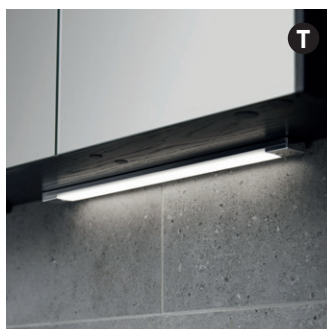

Energisnål LED-underbelysning som ger ett vitt neutralt sken. Tillval art.nr. DL2

Linear LED spegelskåp med integrerad dimbar belysning finns i 40, 60, 80 och 100 cm.

Välj **goldstående** kommod med sockel alternativt **vägghängd** kommod. Ställbara fötter under sockel.