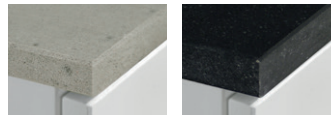

Bänkskiva av kvartssten 20 mm

Royal Reef

Svart Tebas