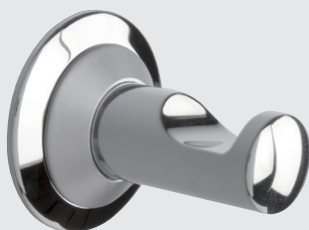

HANDDUKSSTÅNG 6316C-S **989 kr**
L655 x D75 mm

945 kr

GLASHYLLA 6302C-S
L500 x D125 mm

299 kr

KLÄDKROK 6311C-S
D50 mm

MIAMI

Miami är försedd med "Full-fix" system som motverkar att beslagen vrider sig.
Tillverkad av massiv mässing för att ge högsta kvalitet.