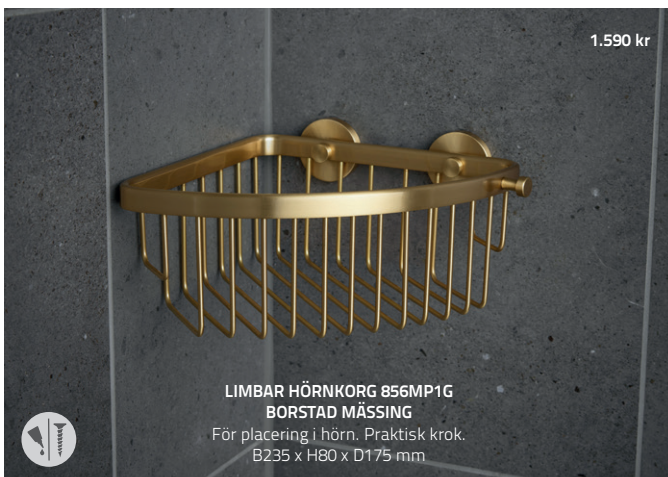

Alla duschkorgar på detta uppslag har dold fastsättning.
Samtliga duschkorgar kan skruvmonteras eller limmas med vårt lim/häftmassa. Lim/häftmassa säljs separat.