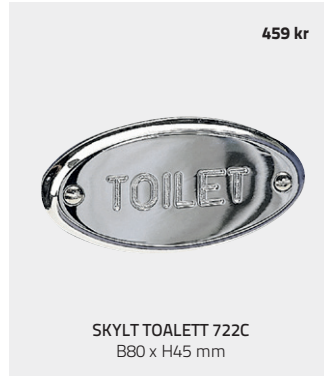

DUBBEL HANDDUKSSTÅNG 617C
 L545 x H135 mm

1.980 kr

459 kr

SKYLTTOILETT 722C
 B80 x H45 mm

459 kr

SKYLTTBADRUM 723C
 B80 x H45 mm

TOALETTBORSTSET 5638C
KROM 5638C 1.395 kr
MÄSSING 5638MP 1.395 kr
 Fristående, vitt porslin
 Ø130 x H480 mm