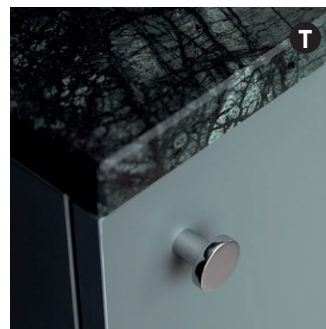

Handtag och knoppar. Välj mellan flera olika former och färger för att skapa ditt personliga uttryck på möblerna. Se våra handtag på sida 87.