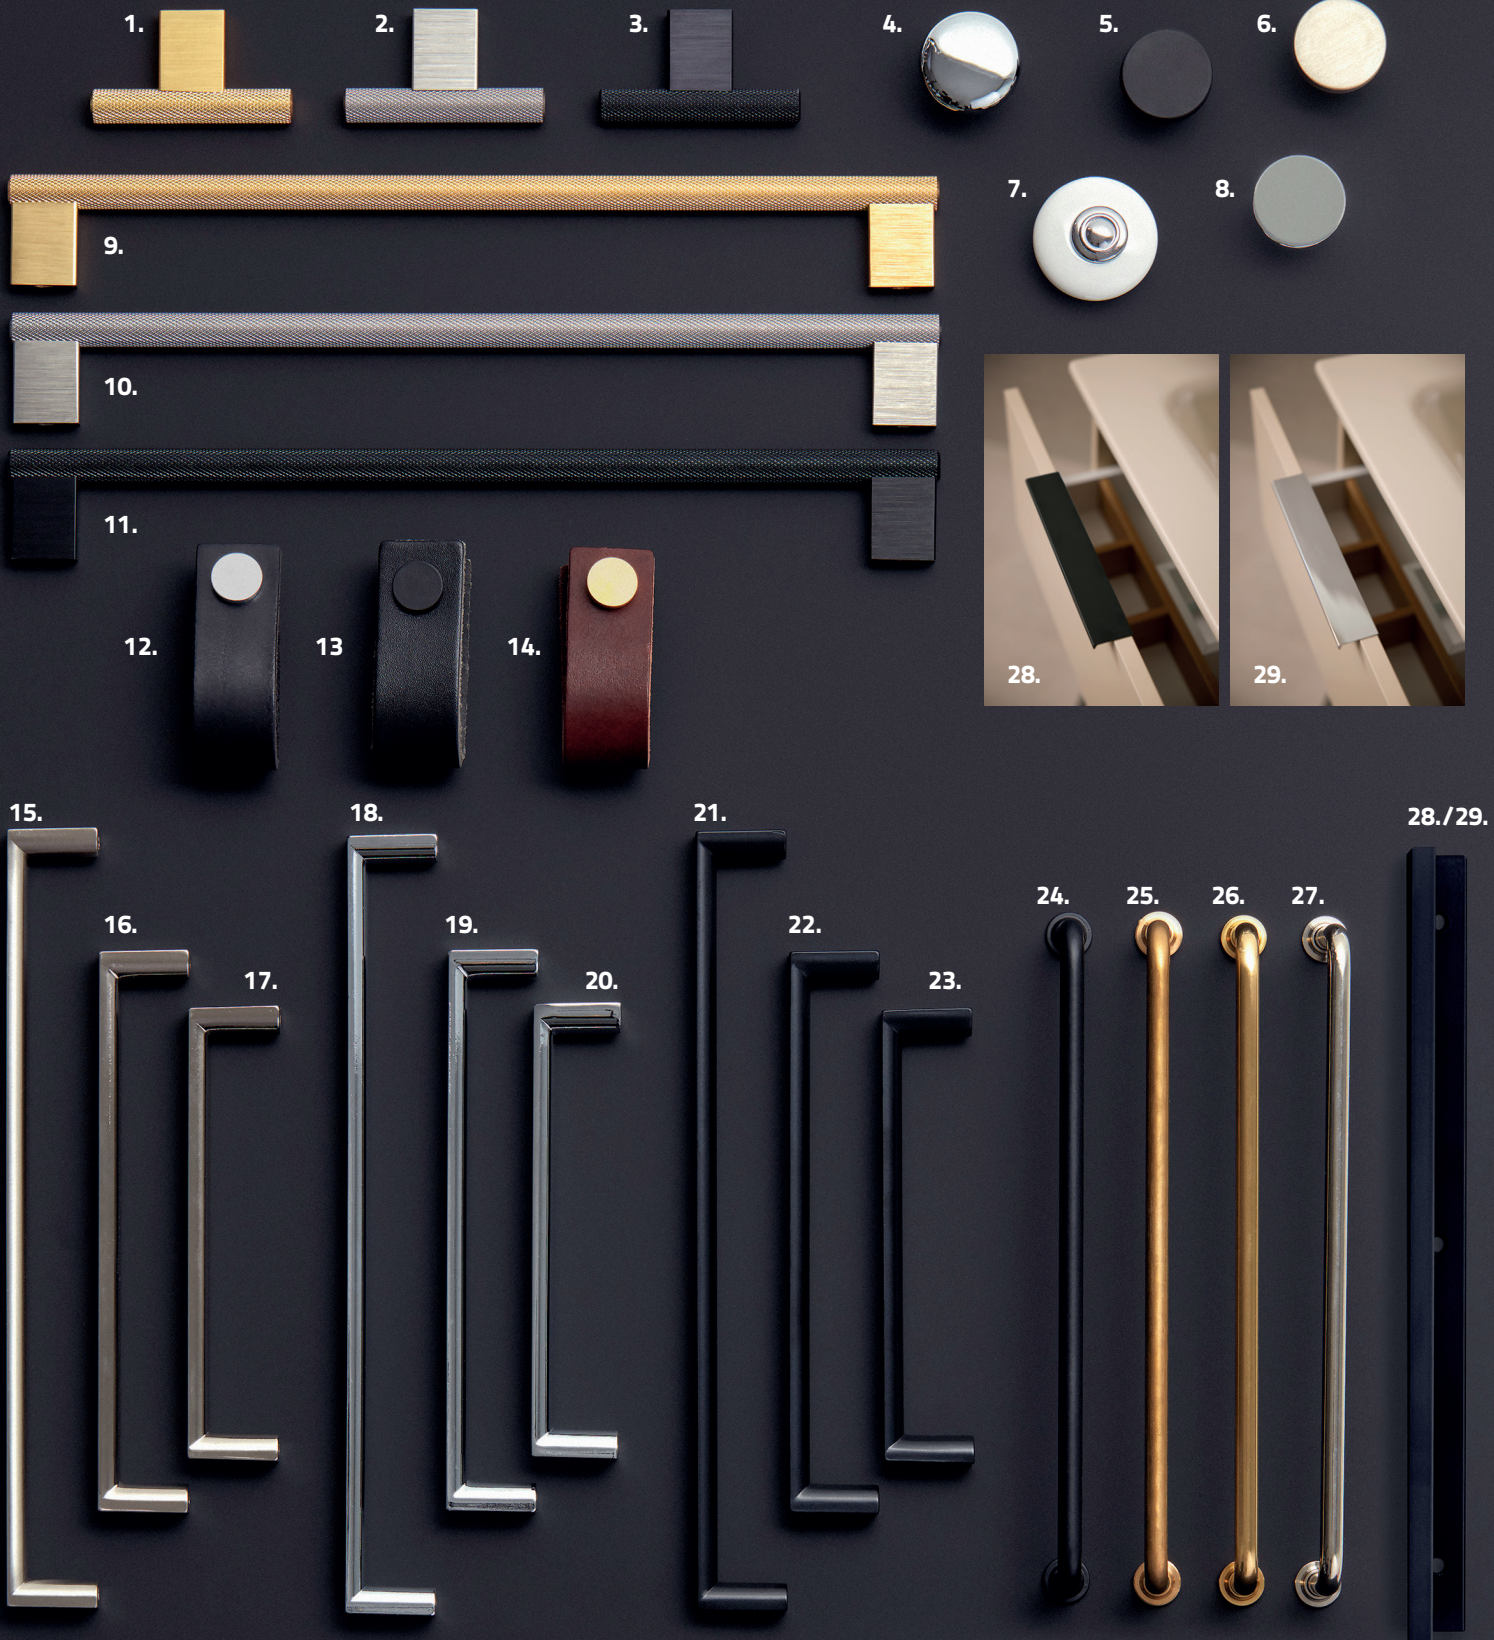

HANDTAG OCH KNOPPAR

1. Knopp	3102MP	Mässing	L60, D10 mm	179 kr
2. Knopp	3102BN	Rostfri finish	L60, D10 mm	179 kr
3. Knopp	3102B	Mattsvart	L60, D10 mm	179 kr
4. Knopp	3103C	Krom	B30 mm	149 kr
5. Knopp	3101B	Mattsvart	Ø28, D25 mm	109 kr
6. Knopp	3101BN	Rostfritt	Ø28, D25 mm	109 kr
7. Knopp	3105C	Krom/vitt porslin	Ø36 mm	169 kr
8. Knopp	3101C	Krom	Ø28, D25 mm	109 kr
9. Handtag	3002-256MP	Mässing	c/c 256 mm	255 kr
10. Handtag	3002-256BN	Rostfri finish	c/c 256 mm	255 kr
11. Handtag	3002-256B	Mattsvart	c/c 256 mm	255 kr
12. Läderhandtag	3104C	Läder svart/krom	25x65 mm	179 kr
13. Läderhandtag	3104B	Läder svart/svart	25x65 mm	179 kr
14. Läderhandtag	3104MP	Läder brun/mässing	25x65 mm	179 kr

15. Handtag	3001-224BN	Rostfri finish	c/c 224 mm	179 kr
16. Handtag	3001-160BN	Rostfri finish	c/c 160 mm	169 kr
17. Handtag	3001-128BN	Rostfri finish	c/c 128 mm	159 kr
18. Handtag	3001-224C	Krom	c/c 224 mm	179 kr
19. Handtag	3001-160C	Krom	c/c 160 mm	169 kr
20. Handtag	3001-128C	Krom	c/c 128 mm	159 kr
21. Handtag	3001-224B	Mattsvart	c/c 224 mm	179 kr
22. Handtag	3001-160B	Mattsvart	c/c 160 mm	169 kr
23. Handtag	3001-128B	Mattsvart	c/c 128 mm	159 kr
24. Handtag	3009-192B	Mattsvart	c/c 192 mm	169 kr
25. Handtag	3009-192MP	Obehandlad mässing	c/c 192 mm	239 kr
26. Handtag	3009-192MP1	Borstad mässing	c/c 192 mm	239 kr
27. Handtag	3009-192C	Krom	c/c 192 mm	169 kr
28. Grepplist	3006-192B	Mattsvart	L 232 mm	179 kr
29. Grepplist	3006-192C	Krom	L 232 mm	179 kr