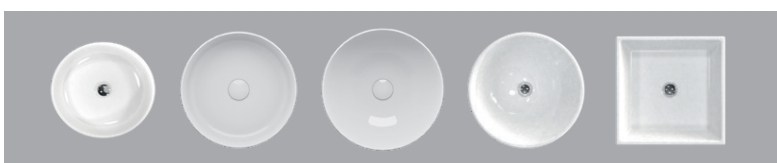

Stenbänkskiva med underlimmat porslinshandfat

Fristående handfat för bänkskiva, blandare monteras på bänkskiva

Fristående handfat för bänkskiva, blandare monteras på handfat

Stenbänkskivor 30 mm

Carrara Marmor