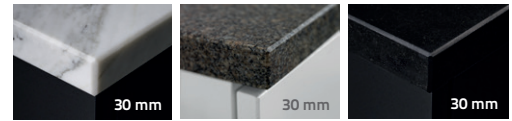

Porslinshandfat		
Vitt	174W1	3.950 kr
Vitt Ø33	135W	3.250 kr
Tillval luckkommod		
Dörrförvaring ek	38-5	990 kr

Handfat

För mer detaljerad information om våra handfat se millerbadrum.se

Ø33 135W

Ø 330 mm

Tillval - dörrförvaring i massiv ek

Bänkskiva till luckkommod 40 City

Stenbänkskiva

Carrara Marmor Grå Bohusgranit Svart Diabas

Grön Marmor Jura kalksten Grå Kinnekulle kalksten

Silestone Silestone

För tvättfat 174W1		
30 mm bänkskiva till 40 luckkommod		
Marmor	400M	6.400 kr
Granit	400G	
Diabas	400D	
Grön Marmor	400GM	
Jura	400J	
Grå kalkst.	400K	

20 mm bänkskiva till 40 luckkommod		
Royal Reef	400R	3.700 kr
Svart Tebas	400N	

Mått bänkskiva B408 x D358 mm

För tvättfat 135W - välj -H/-V		
30 mm bänkskiva till 40 luckkommod		
Marmor	400M-X	6.400 kr
Granit	400G-X	
Diabas	400D-X	
Grön Marmor	400GM-X	
Jura	400J-X	
Grå kalkst.	400K-X	