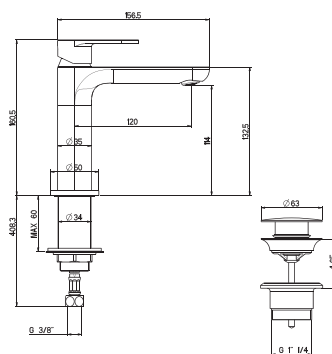

BLANDARE & BOTTENVENTIL

Blandare 1941 levereras med fast bottenventil - är alltid öppen. Blandare 1937C, 1940, 1942C levereras med "pop-up" bottenventil. Till blandare 1936C, 1935C säljs bottenventil separat. Detaljerade måttskisser på respektive blandare finns på millerbadrum.se.

1943C krom "Pop-up" bottenventil ingår Stängs/öppnas genom att trycka på locket	3.400 kr	1943B mattsvart "Pop-up" bottenventil ingår Stängs/öppnas genom att trycka på locket	3.900 kr	1943BN rostfritt utförande "Pop-up" bottenventil ingår Stängs/öppnas genom att trycka på locket	3.900 kr