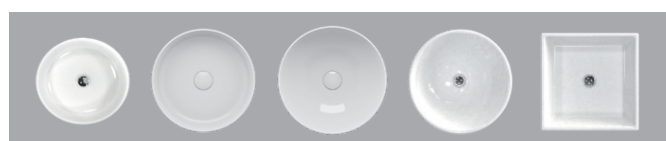

Fristående handfat för bänkskiva, blandare monteras på bänkskiva