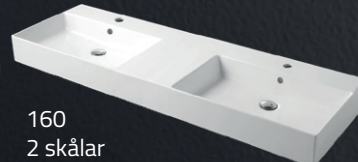

160
2 skålar

Anti bakteriell glaze

Enkel att rengöra