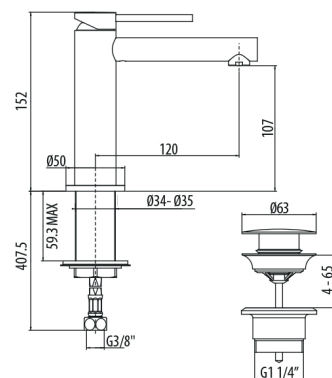

1940C krom "Pop-up" bottenventil ingår Stängs/öppnas genom att trycka på locket	4.900 kr	1940B mattsvart "Pop-up" bottenventil ingår Stängs/öppnas genom att trycka på locket	5.900 kr	1940MP polerad obehandlad mässing "Pop-up" bottenventil ingår Stängs/öppnas genom att trycka på locket	4.900 kr