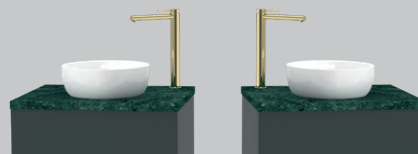

lägg till -V efter bänkskivans art.nr.
exempel: 600M-V

160 kommod vänster+höger

exempel: 1600M-HV

160 kommod till vänster -V

exempel: 1600M-V

160 kommod till höger -H

exempel: 1600M-H

till höger -H