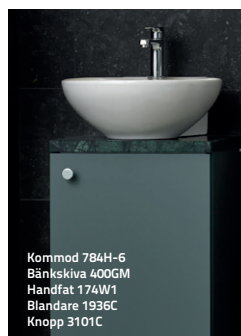

20 mm bänkskiva till 40 luckkommod		
Royal Reef	400R-X	3.700 kr
Svart Tebas	400N-X	

Mått bänkskiva B408 x D358 mm

Bänkskiva City 18 mm

18 mm bänkskiva till 40 luckkommod
Välj färg **779-X** 1.300 kr

Mått bänkskiva B408 x D358 mm
Träbänkskiva levereras utan hål.
Håltagning görs av installatör.