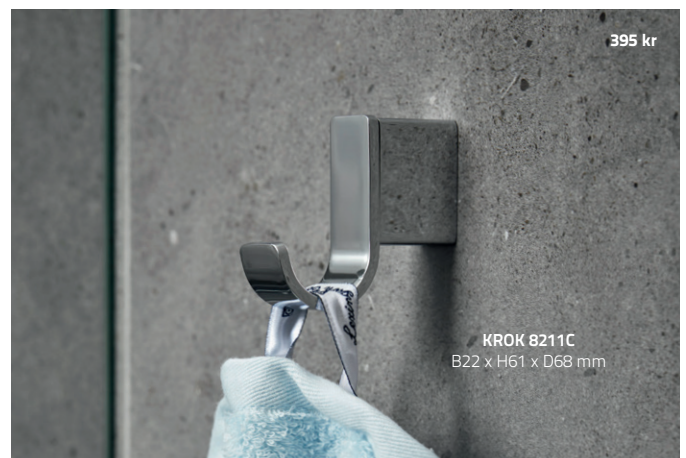

Massiv mässing i förkromat utförande.

GLASHYLLA
8 mm härdat klarglas.
Massiv mässing i förkromat utförande
Hyllkonsoll L150 x H25 mm
Djup hylla inkl. konsoll 120 mm
Vi rekommenderar att glashyllor skruvas fast.

810230C L300 mm **1.150 kr**

810240C L400 mm **1.200 kr**

810250C L500 mm **1.250 kr**

810260C L600 mm **1.280 kr**