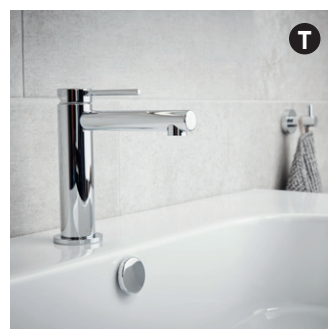

Blandare. Du hittar enkelt en passande (och snygg) favorit bland våra blandare på **sida 85.**