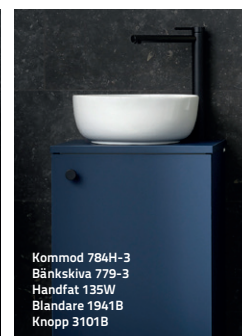

Kommod 784H-3
Bänkskiva 779-3
Handfat 135W
Blandare 1941B
Knopp 3101B