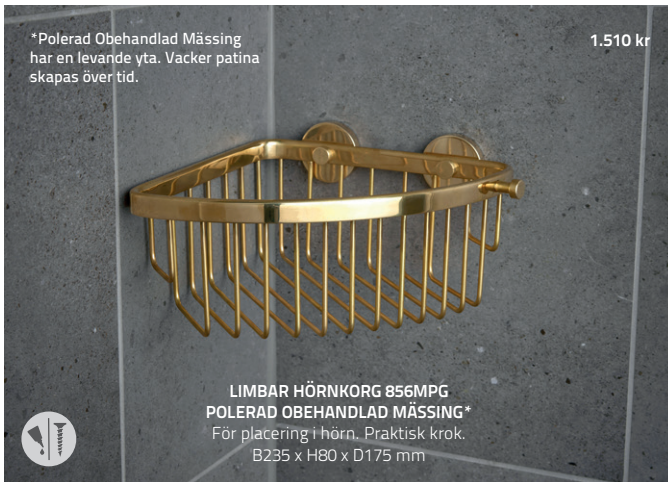

1.250 kr

D-FORMAD DUSCHKORG FÖR SKRUVMONTERING 866B
MATTSVART
Monteras på en rak vägg. Praktisk krok.
B250 x H80 x D120 mm

1.510 kr

*Polerad Obehandlad Mässing har en levande yta. Vacker patina skapas över tid.

LIMBAR D-FORMAD DUSCHKORG 866MPG
POLERAD OBEHANDLAD MÄSSING*
Monteras på en rak vägg. Praktisk krok.
B250 x H80 x D125 mm

1.250 kr

*Polerad Obehandlad Mässing har en levande yta. Vacker patina skapas över tid.

D-FORMAD DUSCHKORG FÖR SKRUVMONTERING 866MP
POLERAD OBEHANDLAD MÄSSING*
Monteras på en rak vägg. Praktisk krok.
B250 x H80 x D120 mm

Alla duschkorgar på detta uppslag har dold fastsättning.
Samtliga duschkorgar kan skruvmonteras eller limmas med vårt lim/häftmassa. Lim/häftmassa säljs separat.

Alla duschkorgar på detta uppslag har dold fastsättning.

CLASSIC

2.395 kr

HÖRNKORG 855C
Krom

Tvåplans, för placering i hörn, dolda skruvar
Krok på kanten av hyllan
B235 x H310 x D175 mm

2.465 kr

HÖRNKORG TVÅPLANS 855B
Mattsvart