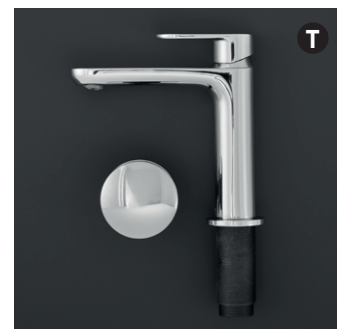

Garanti. Våra badrumsmöbler har upp till 10 års garanti läs mer på millerbadrum.se/garanti

40/60/80/100/120/160 Luck- och lådkommoder i alla möjliga storlekar, för att passa flera olika behov.

Handtag och knoppar. Välj mellan flera olika former och färger för att skapa ditt personliga uttryck på möblerna, sida 87.