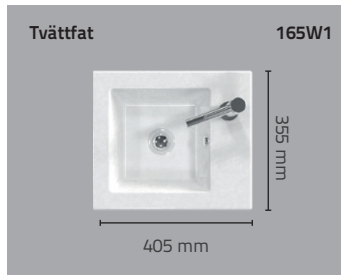

Luckkommod

Storlek 40 cm - priser separat för kommod, bänkskiva, tvättfat

<i>Vänsterhängd</i>		
Vit	284V-2	4.900 kr
Ljus ek	284V-11	4.900 kr
<i>Högerhängd</i>		
Vit	284H-2	4.900 kr
Ljus ek	284H-11	4.900 kr
<i>Porslinstvättfat</i>		
Vitt	165W1	3.450 kr
<i>Tillval luckkommod</i>		
Dörrförvaring ek	38-5	990 kr

<i>Vänsterhängd</i>		
Vit	284V-2T	4.900 kr
Ljus ek	284V-11T	4.900 kr
<i>Högerhängd</i>		
Vit	284H-2T	4.900 kr
Ljus ek	284H-11T	4.900 kr
<i>Porslinstvättfat</i>		
Vitt	174W1	3.950 kr
Vitt Ø33	135W	3.250 kr
<i>Tillval luckkommod</i>		
Dörrförvaring ek	38-5	990 kr

Tillval - dörrförvaring i massiv ek

Färg bänkskiva till luckkommod 284-XT

Vit trä

Stenbänkskiva för tvättfat 174W1

<i>30 mm bänkskiva till 40 luckkommod</i>		
Marmor	400M	6.400 kr
Granit	400G	
Diabas	400D	
Grön Marmor	400GM	
Jura	400J	
Grå kalkst.	400K	

<i>20 mm bänkskiva till 40 luckkommod</i>		
Royal Reef	400R	3.700 kr
Svart Tebas	400N	

Mått bänkskiva B408 x D358 mm

Stenbänkskiva för tvättfat 135W

<i>Välj -H/-V</i>		
<i>30 mm bänkskiva till 40 luckkommod</i>		
Marmor	400M-X	6.400 kr
Granit	400G-X	
Diabas	400D-X	
Grön Marmor	400GM-X	
Jura	400J-X	
Grå kalkst.	400K-X	

<i>20 mm bänkskiva till 40 luckkommod</i>		
Royal Reef	400R-X	3.700 kr
Svart Tebas	400N-X	

Mått bänkskiva B408 x D358 mm

Träbänkskiva 25 mm

<i>Träbänkskiva till 40 luckkommod</i>		
Vit	79-2	1.300 kr

City Träbänkskiva 18 mm

<i>Träbänkskiva till 40 luckkommod</i>		
Vit City	779-2	1.300 kr