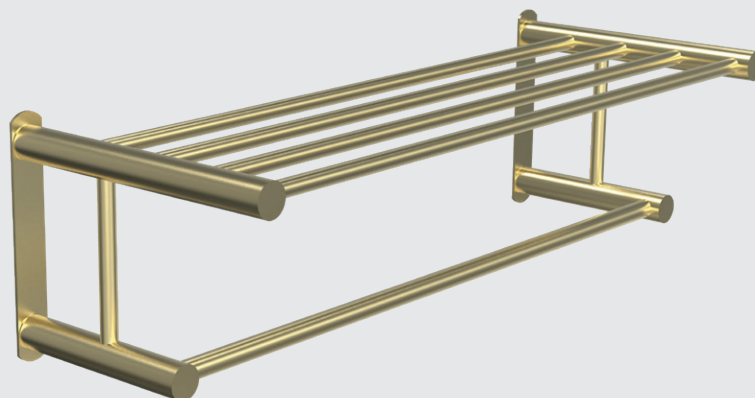

3.450 kr

HANDDUKSHYLLA 667MP1
Vägghängd, Borstad mässing
Finns i krom, mattsvart och borstad mässing
L620 x D235 x H185 mm

3.200 kr