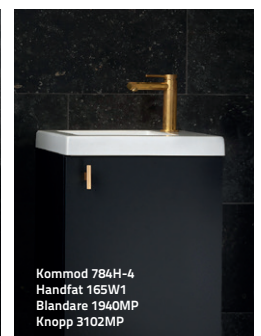

Kommod 784H-4
Handfat 165W1
Blandare 1940MP
Knopp 3102MP