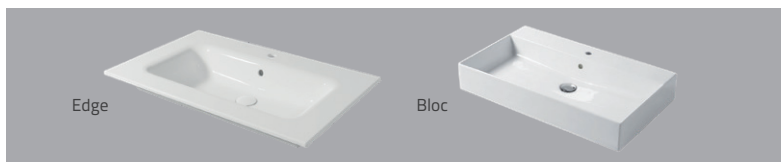

Heltäckande porslinshandfat

Fristående handfat för bänkskiva, blandare monteras på bänkskiva