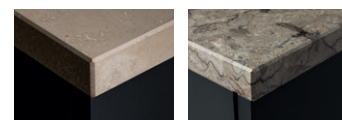

Grå Kinnekulle

Kalkstensbänkskiva 30 mm

Jura