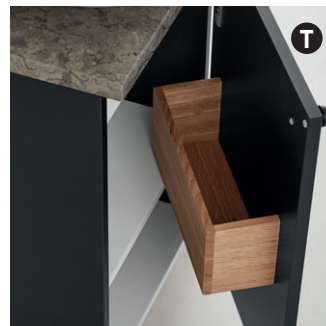

Dörrförvaring i massiv ek finns som tillval till 40 luckkommod.