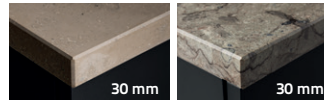

Ø 330 mm

Färg bänkskiva till luckkommod 284-XT

Carrara Marmor Grå Bohusgranit

Svart Diabas Grön Marmor

Jura kalksten Grå Kinnekulle

Royal Reef Svart Tebas

Silestone Silestone

Naturell ek Vit City trä