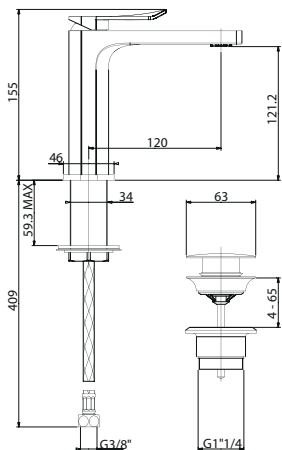

1937C 3.900 kr
krom
Bottenventil med lyftfunktion ingår
H105 x B185 x D175 mm