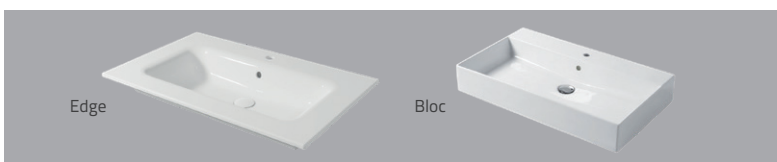

Stenbänkskiva med underlimmat porslinshandfat

Fristående handfat för bänkskiva, blandare monteras på bänkskiva

Fristående handfat för bänkskiva, blandare monteras på handfat

Stenbänkskivor 30 mm

Carrara Marmor