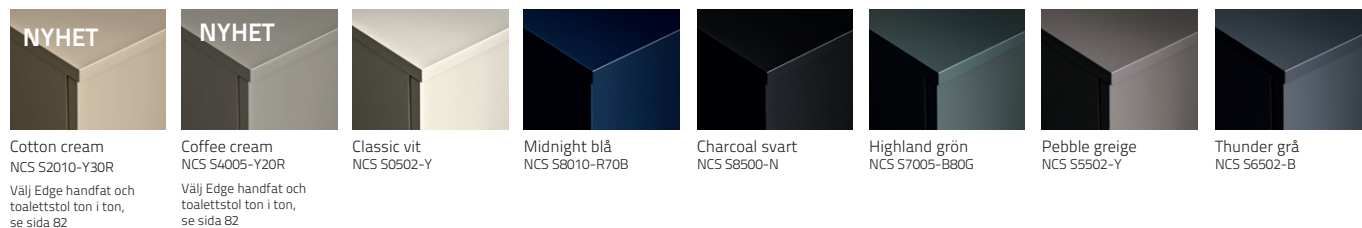

Mjukstängande lådor. Kommoder har rejäla fullt utdragbara lådor med raka insidor, i vitlackerad plåt, som ger möjlighet att placera saker i hela lådan utan att de välter.

Alla lådor är utrustade med anti-glid mattor. Övre lådor har en fackindelning av ek som enkelt går att lyfta ur vid rengöring. Undre kommodlåda är utrustad med en justerbar stopplista av metall.

Till din kommod kan du välja heltäckande porslinshandfat, stenbänkskiva med underlimmat porslinshandfat, alternativt bänkskiva med fristående handfat. Se valmöjligheterna nedan.

Eluttag för kommoder, spegelskåp och förvaringsskåp finns som tillval. Komplettera med blandare och handtag för att sätta din karaktär på badrumsmöblerna.

Möblerna levereras färdigmonterade från vår fabrik i Bankeryd, Småland.

Färger