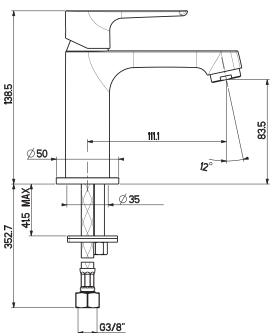

1936C 2.100 kr
krom
Bottenventil köps separat art.nr 1968C