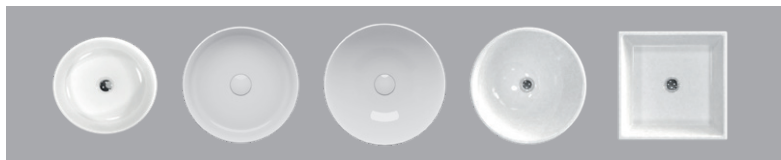

Luckkommod 40

Luckkommoder på 4 sätt:

1. 35 cm grund luckkommod, B400 mm
2. Luckkommod med bänkskiva, B400 mm

Heltäckande porslinshandfat

Stenbänkskiva med underlimmat porslinshandfat

Fristående handfat för bänkskiva, blandare monteras på bänkskiva