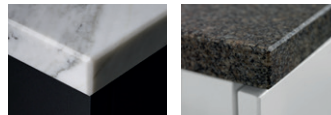

Stenbänkskivor 30 mm

Carrara Marmor

Grå Bohusgranit

Svart Diabas

Grön Marmor

Kalkstensbänkskiva 30 mm

Jura

Grå Kinnekulle