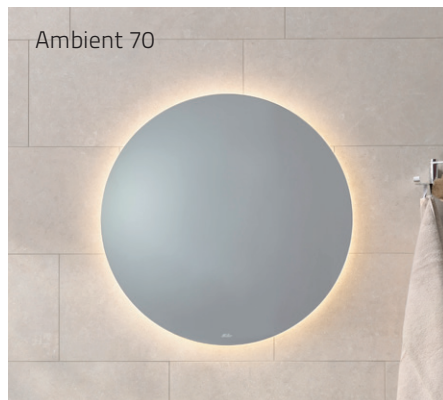

Styr ljusbild via väggbrytare

Ambient 70

Planglas

Touch 161-R70-L
Dim 160-R70-L

6.490 kr
6.490 kr

Rund Ø70 cm

Ambient 90

Planglas