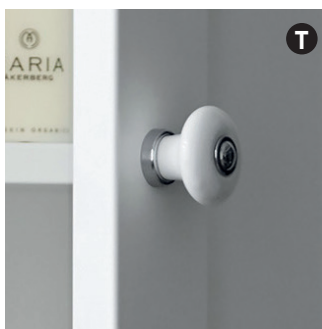

Handtag och knoppar. Välj mellan flera olika former och färger för att skapa ditt personliga uttryck på möblerna, **sida 87.**