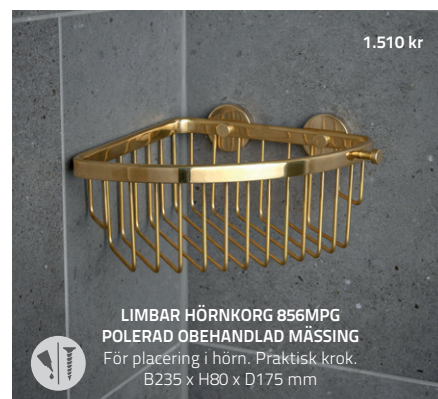

Vi erbjuder blandare i samma utförande, se sida 85.

För detaljerade mått se millerbadrum.se

BLANDARE 1940MP
Mässing, inkl. bottenventil
Se sida 85.

1.510 kr

LIMBAR D-FORMAD DUSCHKÖRG 866MPG
POLERAD OBEHANDLAD MÄSSING
Monteras på en rak vägg. Praktisk krok.
B250 x H80 x D125 mm

1.150 kr

GLASHYLLA 810230MP
L300 mm
POLERAD OBEHANDLAD MÄSSING

1.510 kr

LIMBAR HÖRNKÖRG 856MPG
POLERAD OBEHANDLAD MÄSSING
För placering i hörn. Praktisk krok.
B235 x H80 x D175 mm

BOND BORSTAD MÄSSING

Skrudar inkluderade.
Denna serie går även att
fästa med vår häftmassa.