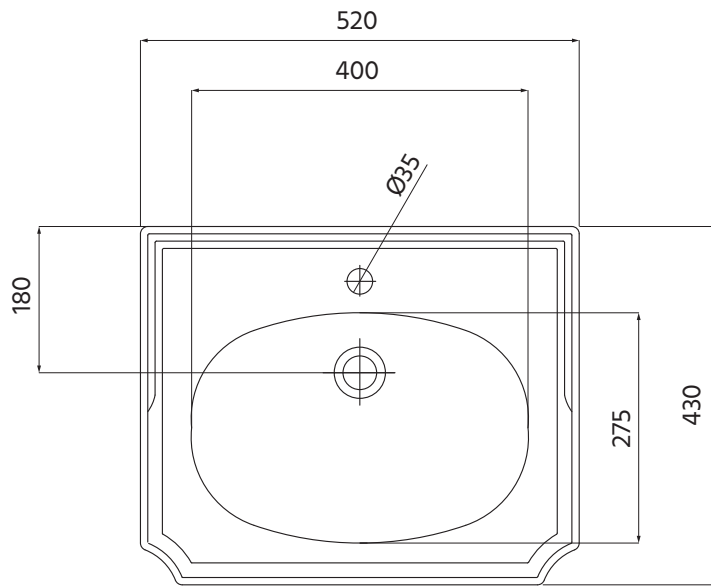

Classic Square 330-321W1

We recommend that all products are fitted by a professional fitter. Measurements are in mm. All measurements are for guidance only, for exact measurements please check each supplied product. We can not be held liable if a product is found to be defective after or through incorrect fixing.

Vi rekommenderar att denna produkt monteras av en behörig yrkesman. Måttangivelser är i mm. Alla mått är vägledande och exakta mått mäts på levererad produkt. Alla produkter ska inspekteras innan montering. Vi kan inte hållas ansvariga om en produkt är defekt efter eller genom inkorrekt montering.