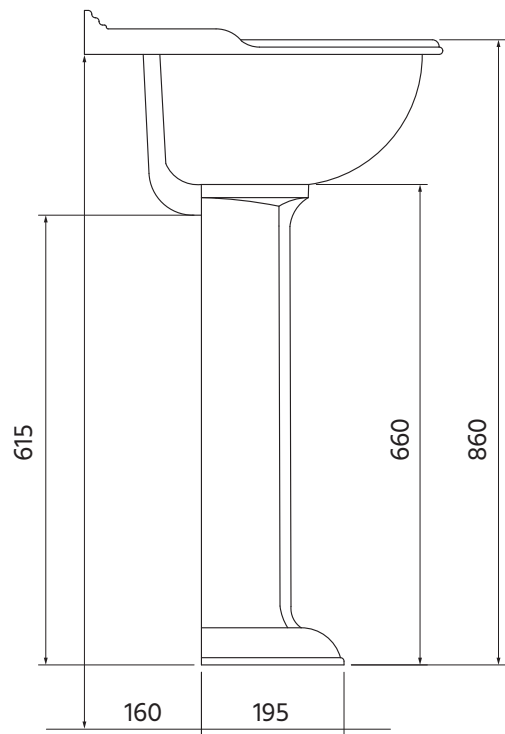

Classic Square 330-321W1

We recommend that all products are fitted by a professional fitter. Measurements are in mm. All measurements are for guidance only, for exact measurements please check each supplied product. We can not be held liable if a product is found to be defective after or through incorrect fixing.

Vi rekommenderar att denna produkt monteras av en behörig yrkesman. Måttangivelser är i mm. Alla mått är vägledande och exakta mått mäts på levererad produkt. Alla produkter ska inspekteras innan montering. Vi kan inte hållas ansvariga om en produkt är defekt efter eller genom inkorrekt montering.