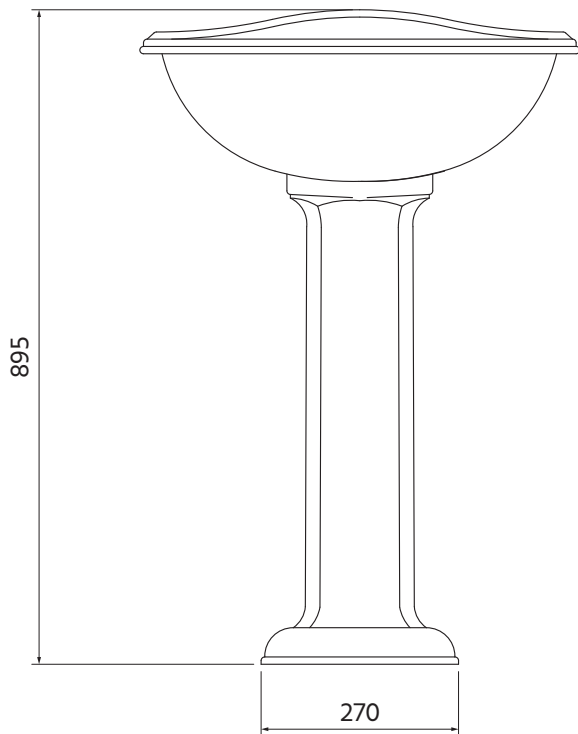

Classic Square 330-321W1

We recommend that all products are fitted by a professional fitter. Measurements are in mm. All measurements are for guidance only, for exact measurements please check each supplied product. We can not be held liable if a product is found to be defective after or through incorrect fixing.

Vi rekommenderar att denna produkt monteras av en behörig yrkesman. Måttangivelser är i mm. Alla mått är vägledande och exakta mått mäts på levererad produkt. Alla produkter ska inspekteras innan montering. Vi kan inte hållas ansvariga om en produkt är defekt efter eller genom inkorrekt montering.