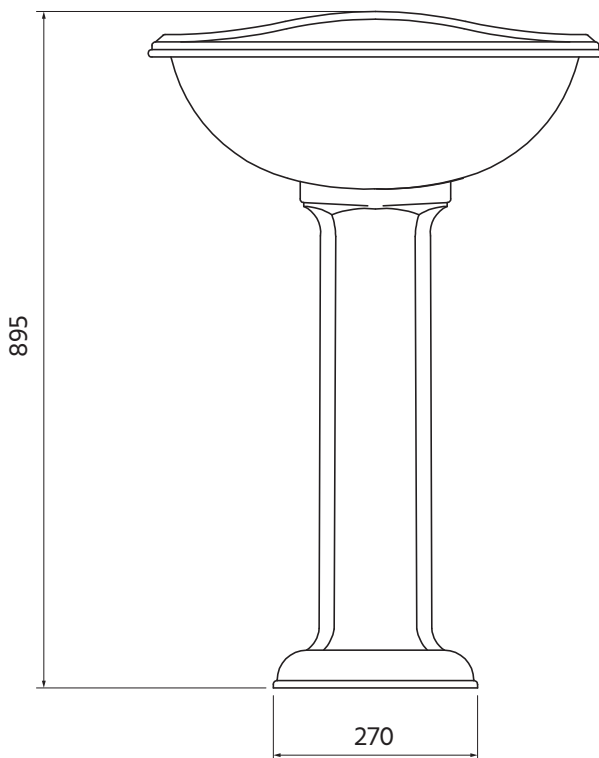

# Classic Square 330-322W1

We recommend that all products are fitted by a professional fitter. Measurements are in mm. All measurements are for guidance only, for exact measurements please check each supplied product. We can not be held liable if a product is found to be defective after or through incorrect fixing.

Vi rekommenderar att denna produkt monteras av en behörig yrkesman. Måttangivelser är i mm. Alla mått är vägledande och exakta mått mäts på levererad produkt. Alla produkter ska inspekteras innan montering. Vi kan inte hållas ansvariga om en produkt är defekt efter eller genom inkorrekt montering.