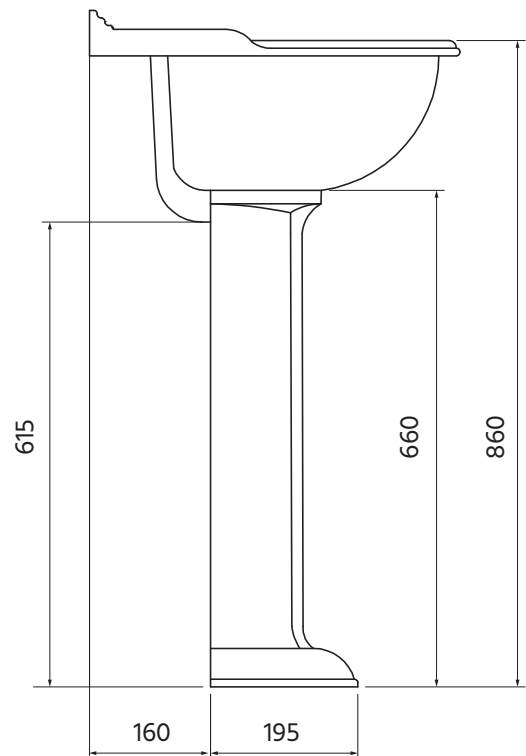

# Classic Square 330-322W1

We recommend that all products are fitted by a professional fitter. Measurements are in mm. All measurements are for guidance only, for exact measurements please check each supplied product. We can not be held liable if a product is found to be defective after or through incorrect fixing.

Vi rekommenderar att denna produkt monteras av en behörig yrkesman. Måttangivelser är i mm. Alla mått är vägledande och exakta mått mäts på levererad produkt. Alla produkter ska inspekteras innan montering. Vi kan inte hållas ansvariga om en produkt är defekt efter eller genom inkorrekt montering.