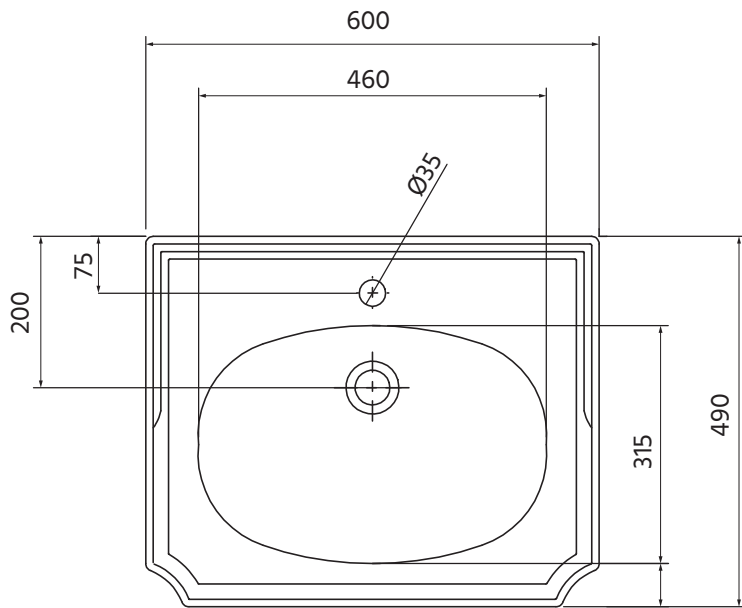

# Classic Square 330-322W1

We recommend that all products are fitted by a professional fitter. Measurements are in mm. All measurements are for guidance only, for exact measurements please check each supplied product. We can not be held liable if a product is found to be defective after or through incorrect fixing.

Vi rekommenderar att denna produkt monteras av en behörig yrkesman. Måttangivelser är i mm. Alla mått är vägledande och exakta mått mäts på levererad produkt. Alla produkter ska inspekteras innan montering. Vi kan inte hållas ansvariga om en produkt är defekt efter eller genom inkorrekt montering.