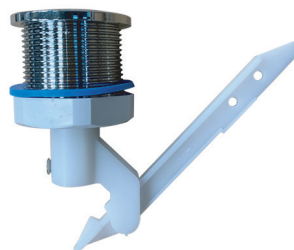

789-198
Foam Dohnut Seal 19 mm
Packing mellan cistern och toa

789-192
Fluidmaster Flap Valve
Spolinsats

789-193
Fluidmaster Inlet
Inloppsventil

789-194
Fluidmaster Push Button CP
Spolknappssats

789-199
Close Coupling Plate
Anslutningsbleck inkl. bult