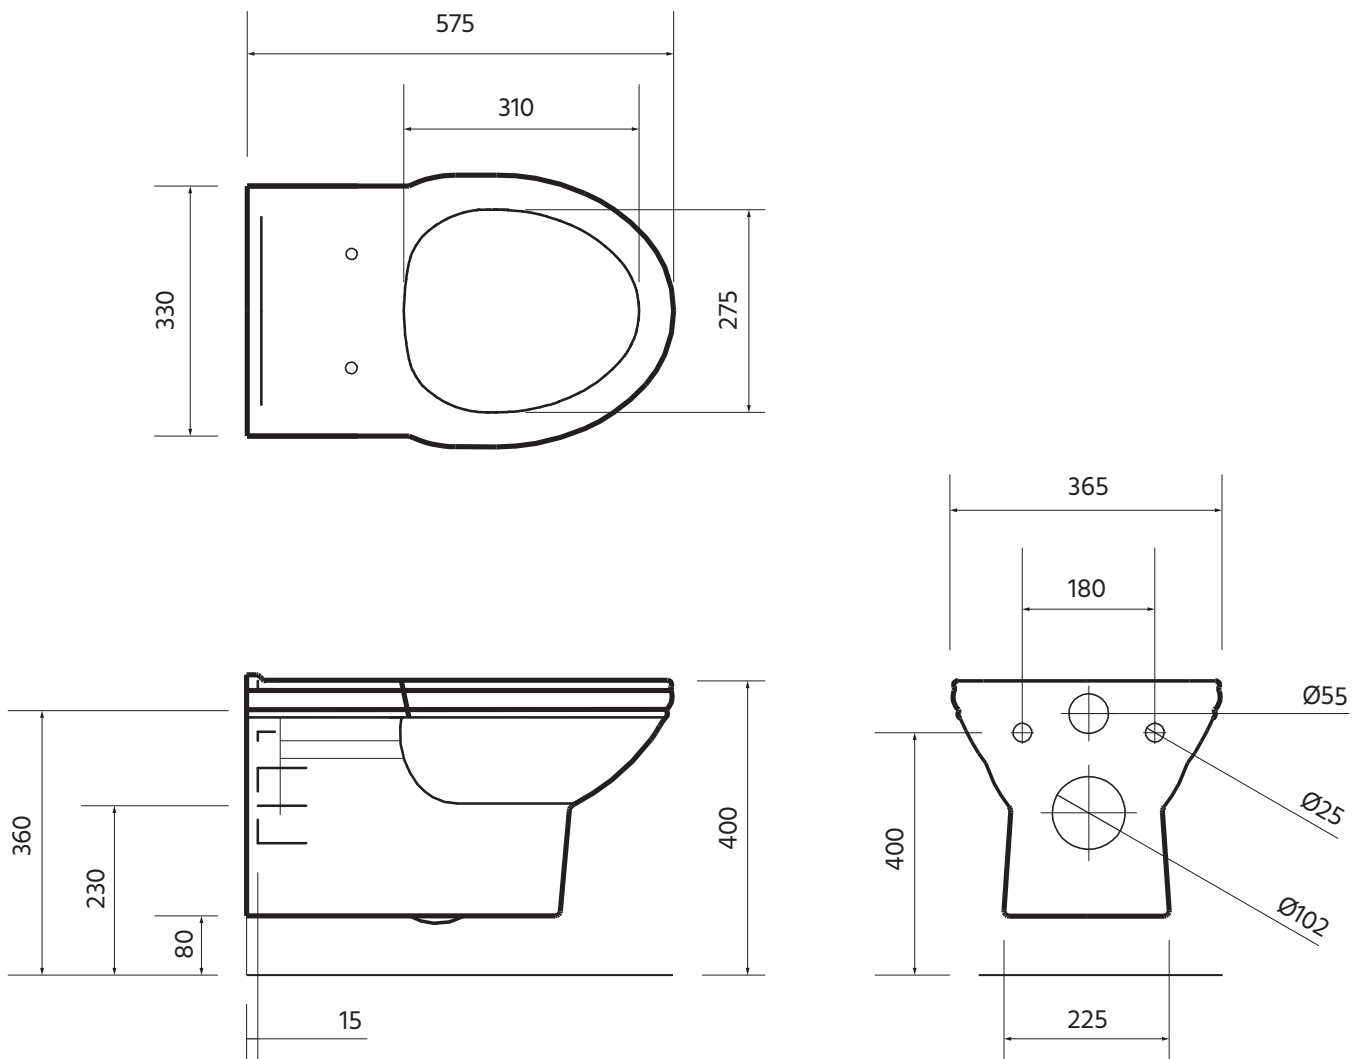

Classic Wallhung WC/ Vägghängd WC 390W

We recommend that all products are fitted by a professional fitter. Measurements are in mm. All measurements are for guidance only, for exact measurements please check each supplied product. We can not be held liable if a product is found to be defective after or through incorrect fixing.

Vi rekommenderar att denna produkt monteras av en behörig yrkesman. Måttangivelser är i mm. Alla mått är vägledande och exakta mått mäts på levererad produkt. Alla produkter ska inspekteras innan montering. Vi kan inte hållas ansvariga om en produkt är defekt efter eller genom inkorrekt montering.