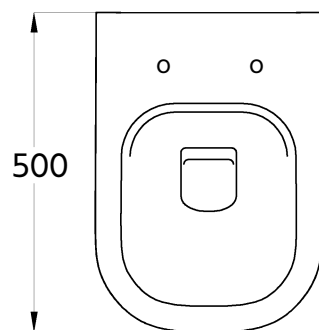

WC Bloc Edge 191-WC50

A-A