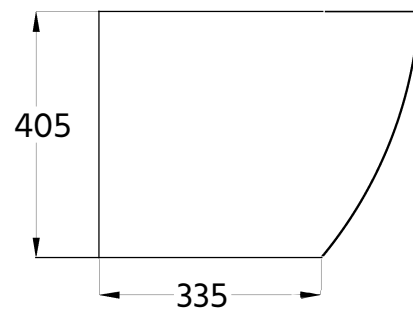

WC Bloc Edge 191-WC50

A-A