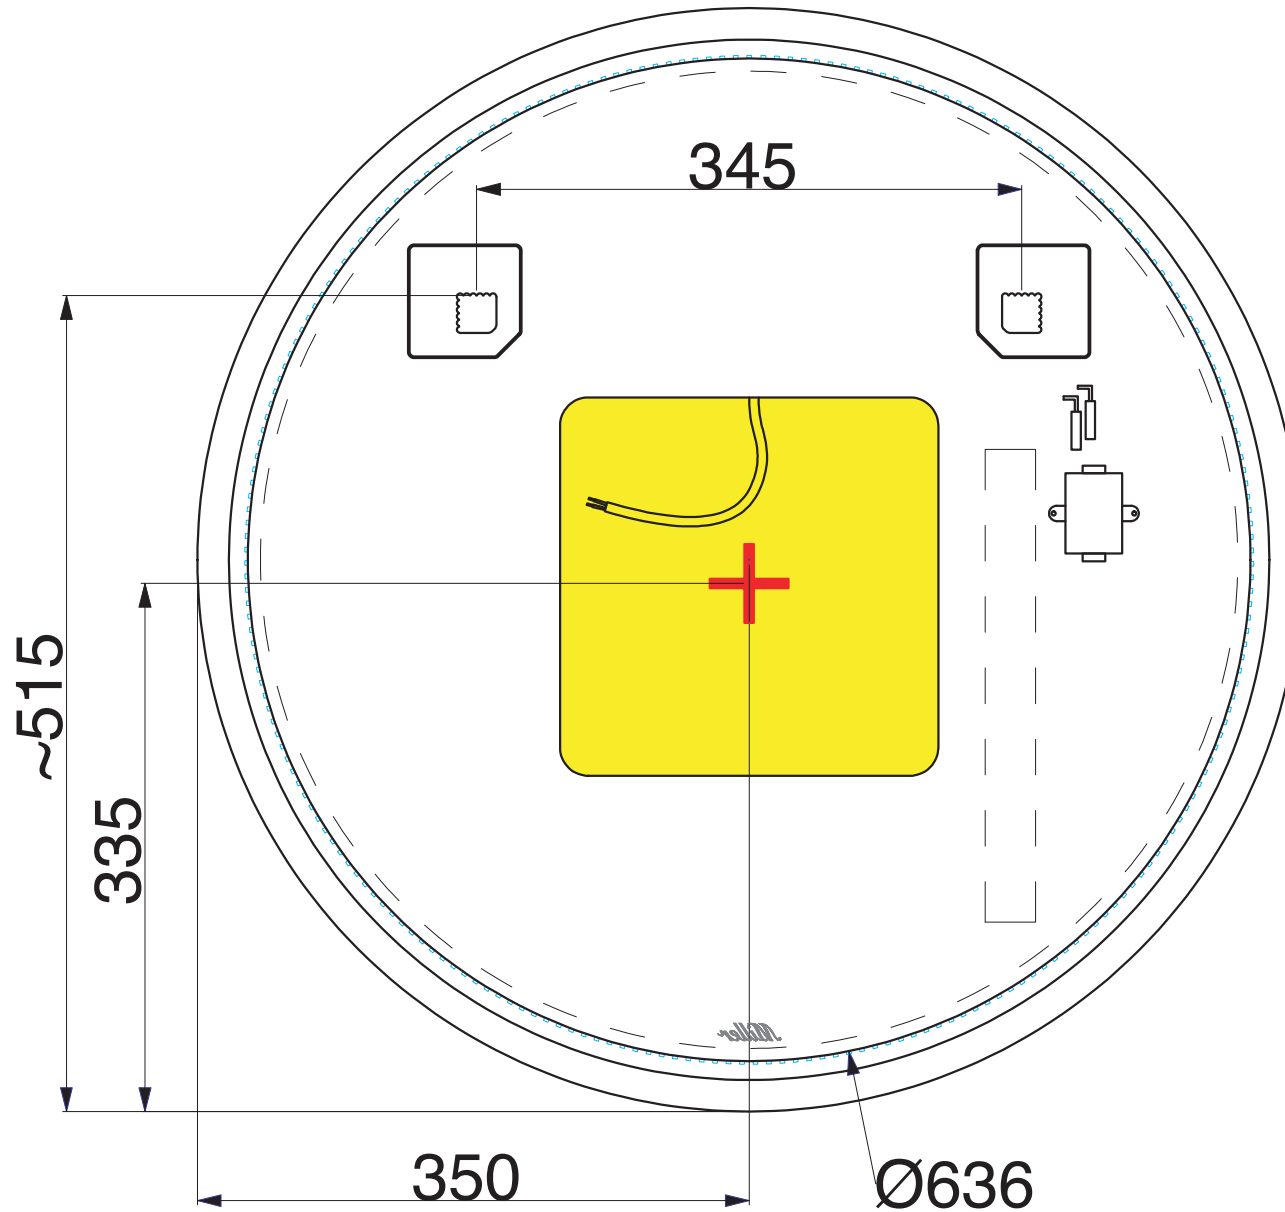

Ambient 160-R70-L

rear/baksida:

*Miller*

FINE BATHROOM INTERIORS